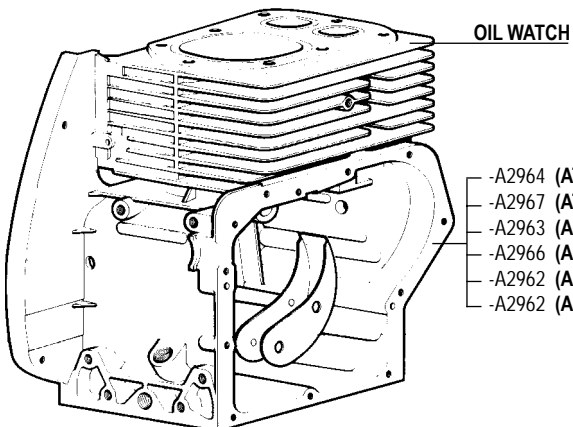

ALN

RICAMBI - SPARE PARTS - ERSATZTEILE - PIECES DETACHEES - REPUESTOS

ALN - AT

-A2881 (ALN)

-A3306 (AT)

-A3296 (ALN)

-A2882 (AT 330)

RICAMBI - SPARE PARTS - ERSATZTEILE - PIECES DETACHEES - REPUESTOS

ALN - AT

- 691127 dia. 44 2A
- 691138 dia. 52 2A
- 691112 dia. 62 2A
- 691190 dia. 65 2A
- 691137 dia. 70 2A
- 691167 dia. 75 2A
- 691203 dia. 95 3A

A.E. = Per Avv elettrico
E.S. = For electric start

CODICE	178123
DATA	06/02
N REVISIONE	5
EMESSO IL	10/96