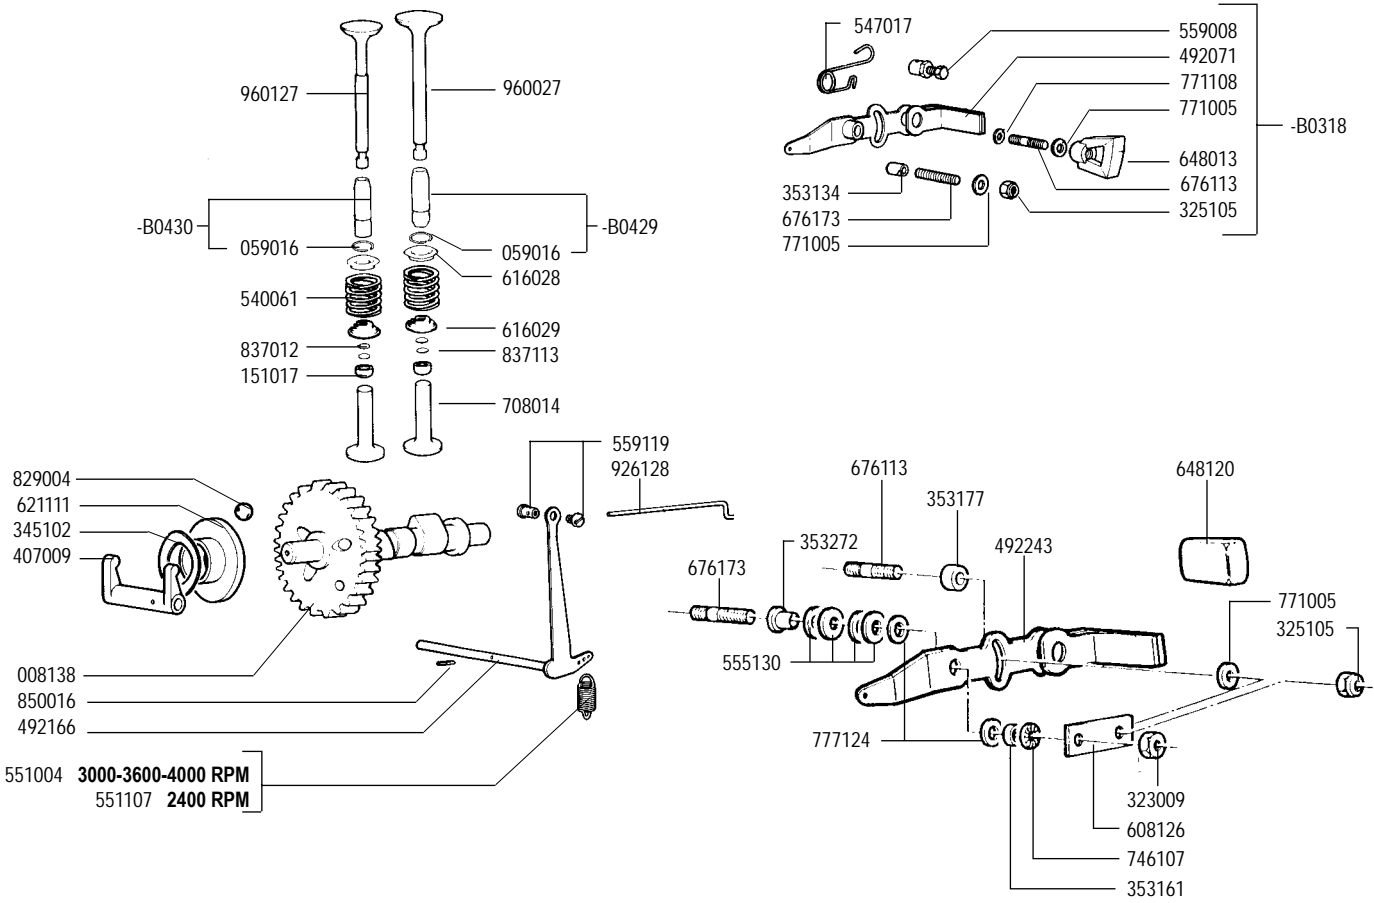

AT 330 OHV

ALN 290W - 330W

- A2744 SHORT BLOCK ALN 330 STD / ELEST
- A2745 SHORT BLOCK ALN 330 VERT. ELEST
- A2747 SHORT BLOCK ALN 290 STD / ELEST

- A2749 SHORT BLOCK AT 330 OHV STD / ELEST

RICAMBI - SPARE PARTS - ERSATZTEILE - PIÈCES DETACHÉES - REPUESTOS

RICAMBI - SPARE PARTS - ERSATZTEILE - PIECES DETACHEES - REPUESTOS

ALN - AT

RICAMBI - SPARE PARTS - ERSATZTEILE - PIECES DETACHEES - REPUESTOS

ALN - AT

AT

ALN

- 155209 (387143 - 90 - ALN 290 B)
- 155212 (387141 - 97,5 - ALN 330 B)
- 155215 (387177 - 110 - ALN 290/330 B)
- 155210 (387140 - 92,5 - ALN 290/330 B)
- 155216 (387143 - 92,5 - ALN 290/330 B)
- 155217 (387140 - 90 - ALN 290 P)
- 155221 (387177 - 100 - ALN 290 P)
- 155220 (387141 - 95 - ALN 330 P)
- 155222 (387177 - 105 - ALN 330 P)

P = Petrolio
Kerosene
B = Benzina
Gasoline

RICAMBI - SPARE PARTS - ERSATZTEILE - PIECES DETACHEES - REPUESTOS

AT

Filtro aria	dia. getto
387142	431145 (dia 98)
387167	431129 (dia 92)

ALN

RICAMBI - SPARE PARTS - ERSATZTEILE - PIECES DETACHEES - REPUESTOS

ALN - AT

- 691127 dia. 44 2A
- 691138 dia. 52 2A
- 691112 dia. 62 2A
- 691190 dia. 65 2A
- 691137 dia. 70 2A
- 691167 dia. 75 2A
- 691203 dia. 95 3A

A.E. = Per Avv elettrico
E.S. = For electric start

CODICE	178123
DATA	06/02
N REVISIONE	5
EMESSO IL	10/96