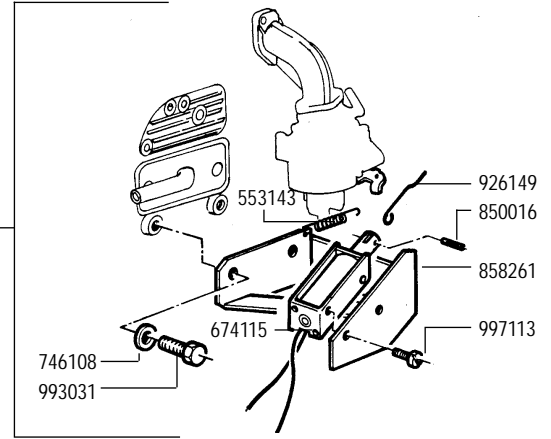

ALN

RICAMBI - SPARE PARTS - ERSATZTEILE - PIECES DETACHEES - REPUESTOS

ALN - AT

-A2881 (ALN)

-A3306 (AT)

-A3296 (ALN)

-A2882 (AT 330)

RICAMBI - SPARE PARTS - ERSATZTEILE - PIECES DETACHEES - REPUESTOS

ALN - AT

- 691127 dia. 44 2A
- 691138 dia. 52 2A
- 691112 dia. 62 2A
- 691190 dia. 65 2A
- 691137 dia. 70 2A
- 691167 dia. 75 2A
- 691203 dia. 95 3A

A.E. = Per Avv elettrico
E.S. = For electric start

CODICE	178123
DATA	06/02
N REVISIONE	5
EMESSO IL	10/96