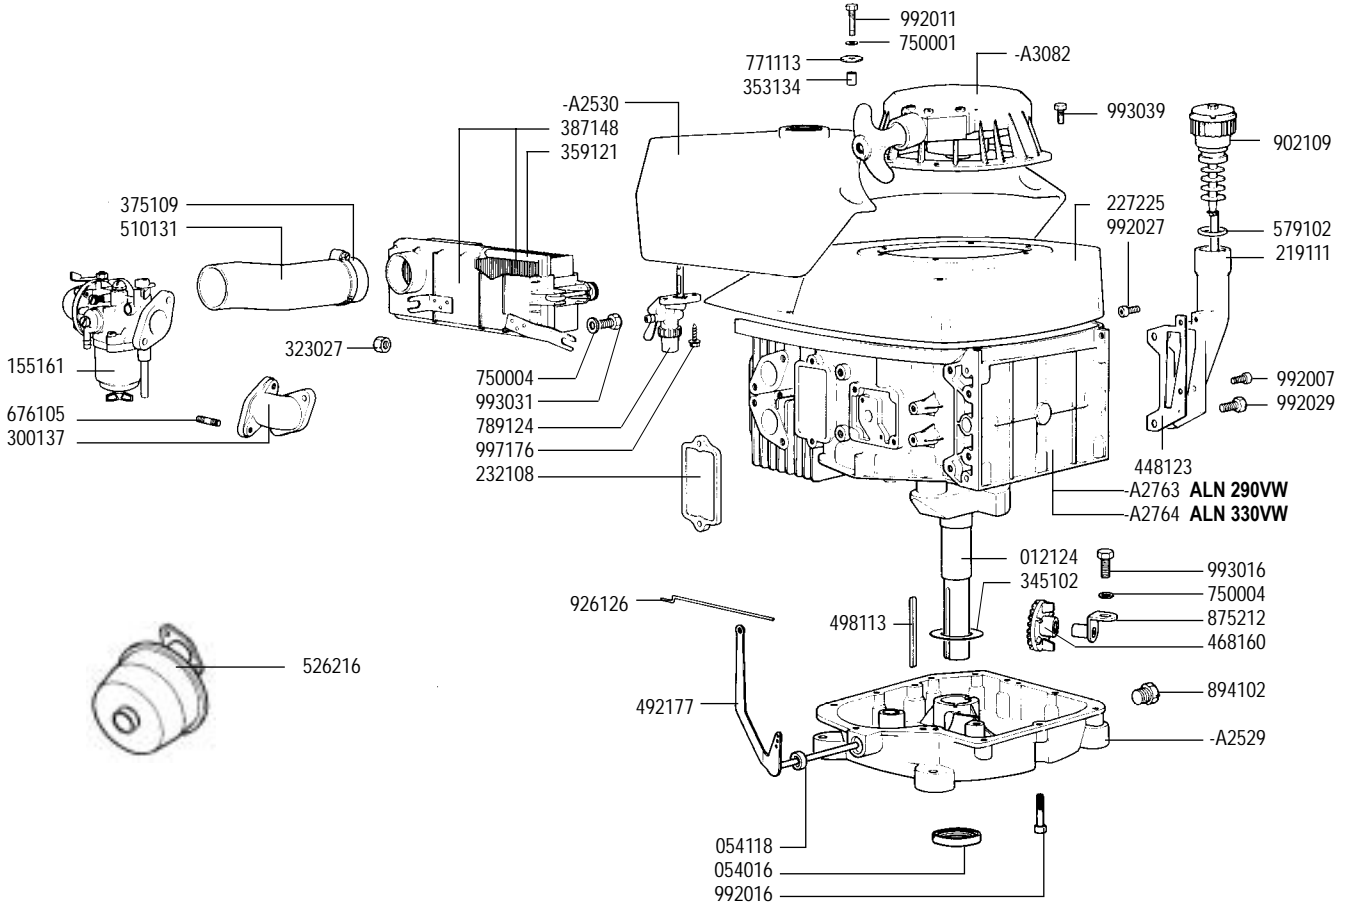

P = Petrolio
Kerosene
B = Benzina
Gasoline

RICAMBI - SPARE PARTS - ERSATZTEILE - PIECES DETACHEES - REPUESTOS

AT

Filtro aria	dia. getto
387142	431145 (dia 98)
387167	431129 (dia 92)

ALN

RICAMBI - SPARE PARTS - ERSATZTEILE - PIECES DETACHEES - REPUESTOS

ALN

RICAMBI - SPARE PARTS - ERSATZTEILE - PIECES DETACHEES - REPUESTOS

ALN - AT

-A2881 (ALN)

-A3306 (AT)

-A3296 (ALN)

-A2882 (AT 330)

RICAMBI - SPARE PARTS - ERSATZTEILE - PIECES DETACHEES - REPUESTOS

ALN - AT

- 691127 dia. 44 2A
- 691138 dia. 52 2A
- 691112 dia. 62 2A
- 691190 dia. 65 2A
- 691137 dia. 70 2A
- 691167 dia. 75 2A
- 691203 dia. 95 3A

A.E. = Per Avv elettrico
E.S. = For electric start

CODICE	178123
DATA	06/02
N REVISIONE	5
EMESSO IL	10/96