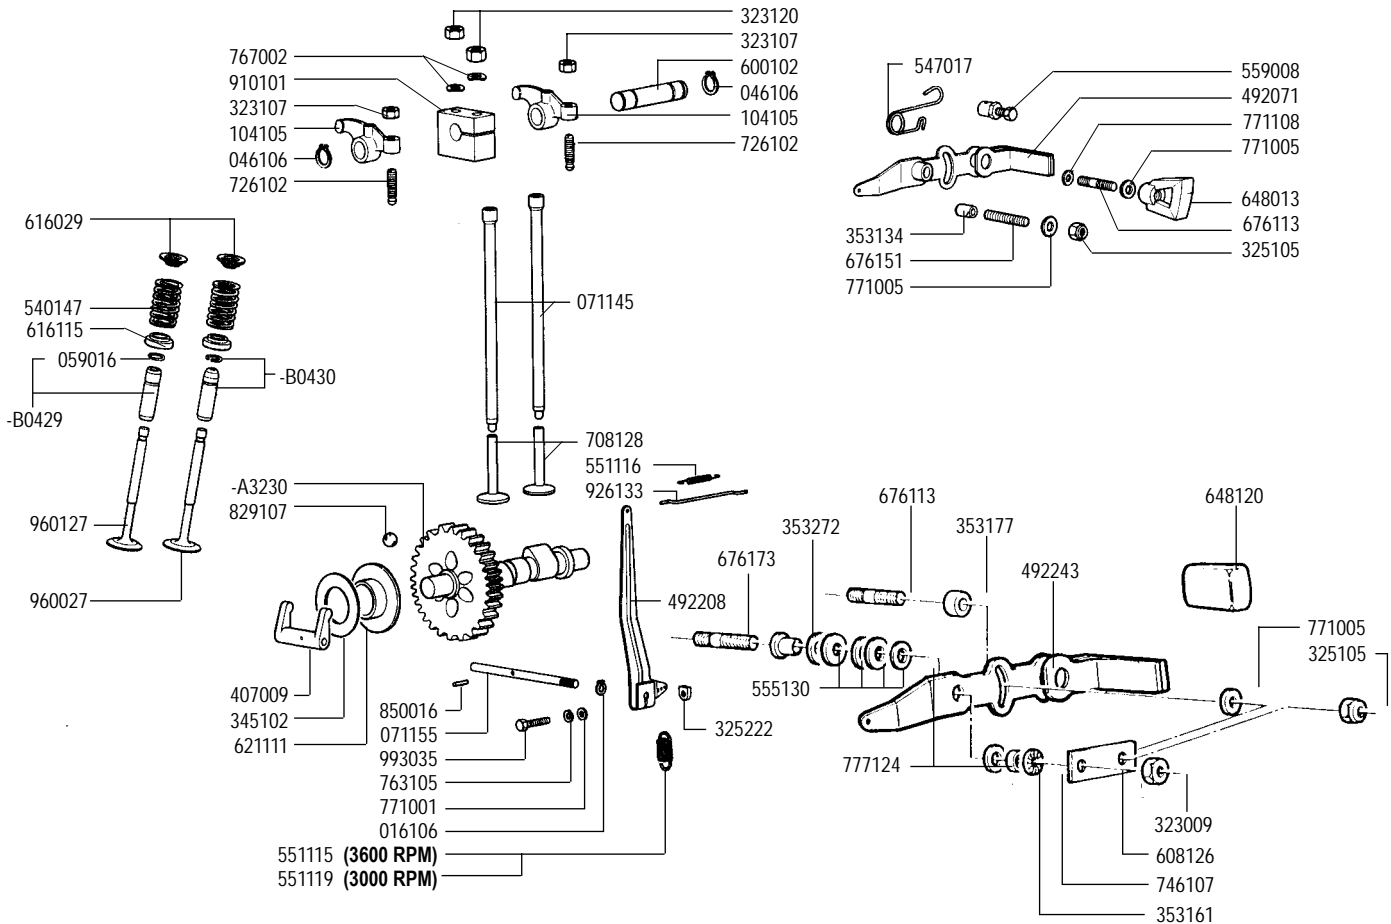

AT 330 OHV

ALN 290W - 330W

- A2744 SHORT BLOCK ALN 330 STD / ELEST
- A2745 SHORT BLOCK ALN 330 VERT. ELEST
- A2747 SHORT BLOCK ALN 290 STD / ELEST

- A2749 SHORT BLOCK AT 330 OHV STD / ELEST

RICAMBI - SPARE PARTS - ERSATZTEILE - PIÈCES DETACHÉES - REPUESTOS

RICAMBI - SPARE PARTS - ERSATZTEILE - PIECES DETACHEES - REPUESTOS

ALN - AT

RICAMBI - SPARE PARTS - ERSATZTEILE - PIECES DETACHEES - REPUESTOS

ALN - AT

AT

ALN

- 155209 (387143 - 90 - ALN 290 B)
- 155212 (387141 - 97,5 - ALN 330 B)
- 155215 (387177 - 110 - ALN 290/330 B)
- 155210 (387140 - 92,5 - ALN 290/330 B)
- 155216 (387143 - 92,5 - ALN 290/330 B)
- 155217 (387140 - 90 - ALN 290 P)
- 155221 (387177 - 100 - ALN 290 P)
- 155220 (387141 - 95 - ALN 330 P)
- 155222 (387177 - 105 - ALN 330 P)

P = Petrolio
Kerosene
B = Benzina
Gasoline

RICAMBI - SPARE PARTS - ERSATZTEILE - PIECES DETACHEES - REPUESTOS

AT

Filtro aria	dia. getto
387142	431145 (dia 98)
387167	431129 (dia 92)

ALN

RICAMBI - SPARE PARTS - ERSATZTEILE - PIECES DETACHEES - REPUESTOS

ALN - AT

- 691127 dia. 44 2A
- 691138 dia. 52 2A
- 691112 dia. 62 2A
- 691190 dia. 65 2A
- 691137 dia. 70 2A
- 691167 dia. 75 2A
- 691203 dia. 95 3A

A.E. = Per Avv elettrico
E.S. = For electric start

CODICE	178123
DATA	06/02
N REVISIONE	5
EMESSO IL	10/96