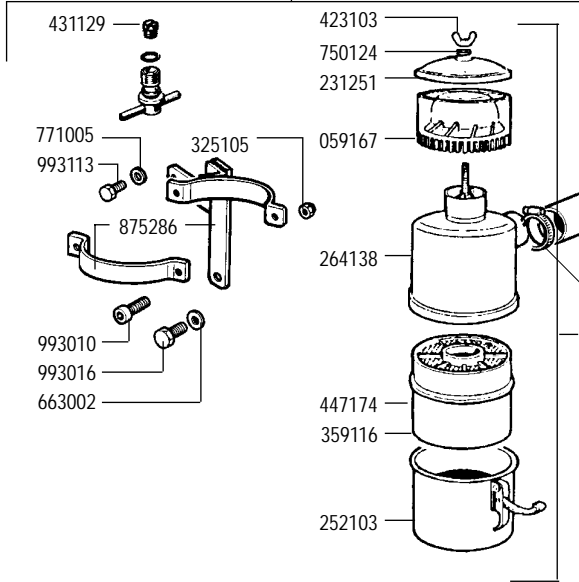

RICAMBI - SPARE PARTS - ERSATZTEILE - PIECES DETACHEES - REPUESTOS

ALN - AT

RICAMBI - SPARE PARTS - ERSATZTEILE - PIECES DETACHEES - REPUESTOS

ALN - AT

AT

ALN

- 155209 (387143 - 90 - ALN 290 B)
- 155212 (387141 - 97,5 - ALN 330 B)
- 155215 (387177 - 110 - ALN 290/330 B)
- 155210 (387140 - 92,5 - ALN 290/330 B)
- 155216 (387143 - 92,5 - ALN 290/330 B)
- 155217 (387140 - 90 - ALN 290 P)
- 155221 (387177 - 100 - ALN 290 P)
- 155220 (387141 - 95 - ALN 330 P)
- 155222 (387177 - 105 - ALN 330 P)

P = Petrolio
Kerosene
B = Benzina
Gasoline

RICAMBI - SPARE PARTS - ERSATZTEILE - PIECES DETACHEES - REPUESTOS

AT

Filtro aria	dia. getto
387142	431145 (dia 98)
387167	431129 (dia 92)

ALN

RICAMBI - SPARE PARTS - ERSATZTEILE - PIECES DETACHEES - REPUESTOS

ALN

RICAMBI - SPARE PARTS - ERSATZTEILE - PIECES DETACHEES - REPUESTOS

ALN - AT

-A2881 (ALN)

-A3306 (AT)

-A3296 (ALN)

-A2882 (AT 330)

RICAMBI - SPARE PARTS - ERSATZTEILE - PIECES DETACHEES - REPUESTOS

ALN - AT

- 691127 dia. 44 2A
- 691138 dia. 52 2A
- 691112 dia. 62 2A
- 691190 dia. 65 2A
- 691137 dia. 70 2A
- 691167 dia. 75 2A
- 691203 dia. 95 3A

A.E. = Per Avv elettrico
E.S. = For electric start

CODICE	178123
DATA	06/02
N REVISIONE	5
EMESSO IL	10/96