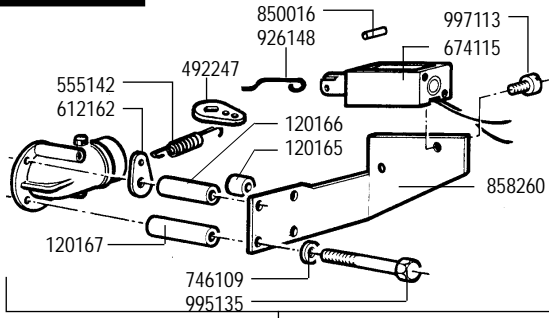

RICAMBI - SPARE PARTS - ERSATZTEILE - PIECES DETACHEES - REPUESTOS

ALN - AT

RICAMBI - SPARE PARTS - ERSATZTEILE - PIECES DETACHEES - REPUESTOS

ALN - AT

AT

ALN

- 155209 (387143 - 90 - ALN 290 B)
- 155212 (387141 - 97,5 - ALN 330 B)
- 155215 (387177 - 110 - ALN 290/330 B)
- 155210 (387140 - 92,5 - ALN 290/330 B)
- 155216 (387143 - 92,5 - ALN 290/330 B)
- 155217 (387140 - 90 - ALN 290 P)
- 155221 (387177 - 100 - ALN 290 P)
- 155220 (387141 - 95 - ALN 330 P)
- 155222 (387177 - 105 - ALN 330 P)

ALN

RICAMBI - SPARE PARTS - ERSATZTEILE - PIECES DETACHEES - REPUESTOS

ALN - AT

-A2881 (ALN)

-A3306 (AT)

-A3296 (ALN)

-A2882 (AT 330)

RICAMBI - SPARE PARTS - ERSATZTEILE - PIECES DETACHEES - REPUESTOS

ALN - AT

- 691127 dia. 44 2A
- 691138 dia. 52 2A
- 691112 dia. 62 2A
- 691190 dia. 65 2A
- 691137 dia. 70 2A
- 691167 dia. 75 2A
- 691203 dia. 95 3A

A.E. = Per Avv elettrico
E.S. = For electric start

CODICE	178123
DATA	06/02
N REVISIONE	5
EMESSO IL	10/96