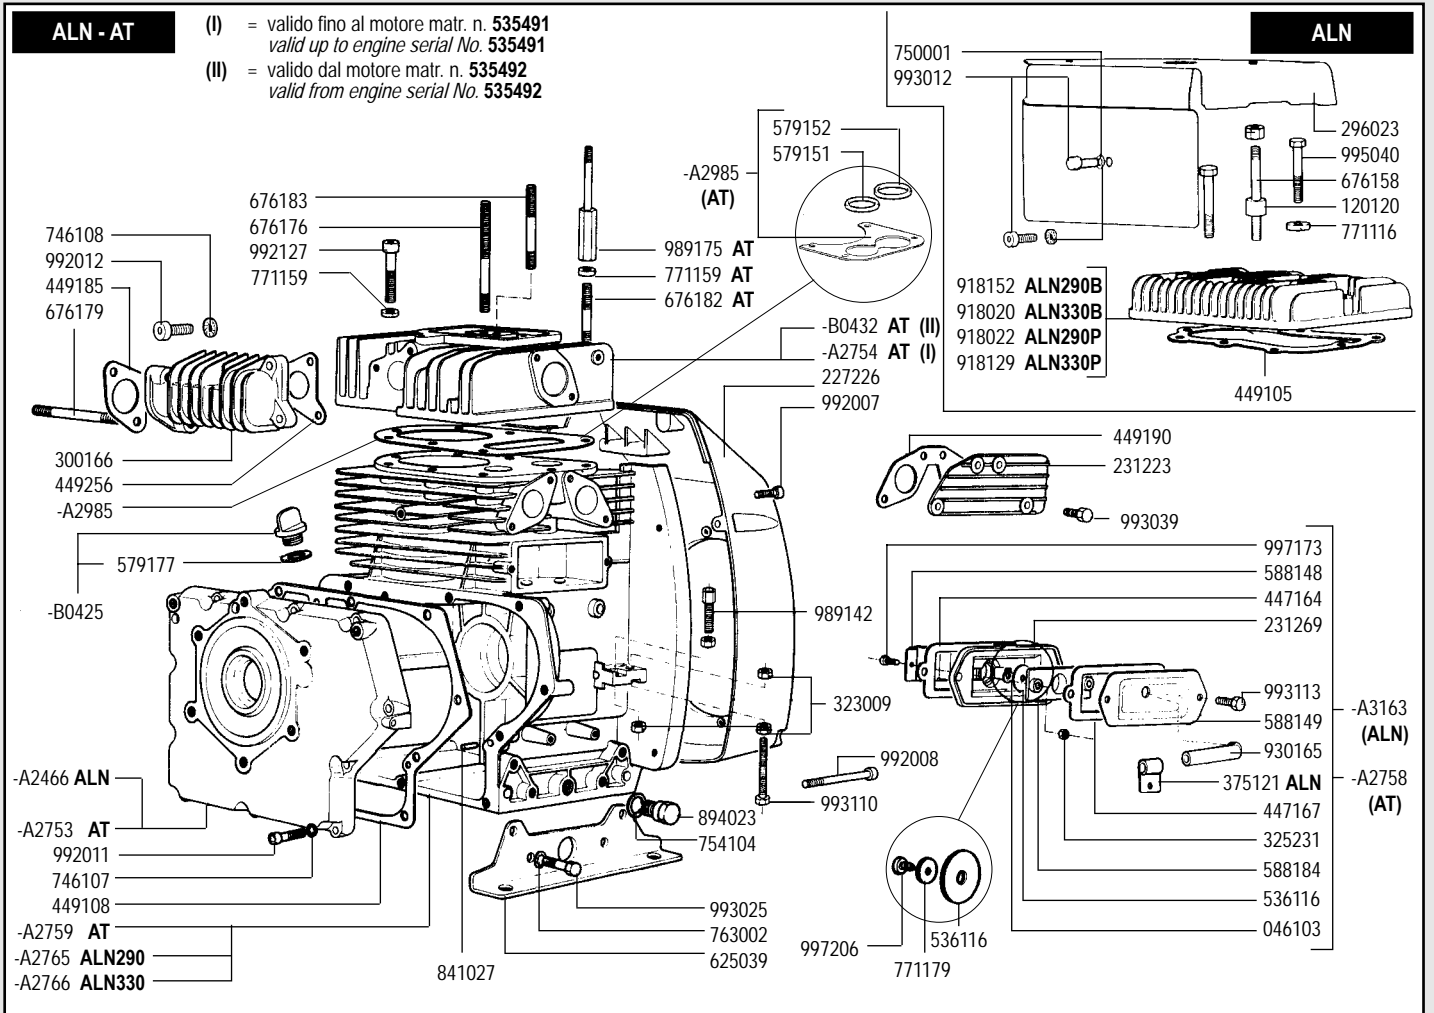

AT 330 OHV

ALN 290W - 330W

- A2744 SHORT BLOCK ALN 330 STD / ELEST
- A2745 SHORT BLOCK ALN 330 VERT. ELEST
- A2747 SHORT BLOCK ALN 290 STD / ELEST

- A2749 SHORT BLOCK AT 330 OHV STD / ELEST

RICAMBI - SPARE PARTS - ERSATZTEILE - PIÈCES DETACHÉES - REPUESTOS

RICAMBI - SPARE PARTS - ERSATZTEILE - PIECES DETACHEES - REPUESTOS

ALN - AT

RICAMBI - SPARE PARTS - ERSATZTEILE - PIECES DETACHEES - REPUESTOS

ALN - AT

AT

ALN

- 155209 (387143 - 90 - ALN 290 B)
- 155212 (387141 - 97,5 - ALN 330 B)
- 155215 (387177 - 110 - ALN 290/330 B)
- 155210 (387140 - 92,5 - ALN 290/330 B)
- 155216 (387143 - 92,5 - ALN 290/330 B)
- 155217 (387140 - 90 - ALN 290 P)
- 155221 (387177 - 100 - ALN 290 P)
- 155220 (387141 - 95 - ALN 330 P)
- 155222 (387177 - 105 - ALN 330 P)

P = Petrolio
Kerosene
B = Benzina
Gasoline

RICAMBI - SPARE PARTS - ERSATZTEILE - PIECES DETACHEES - REPUESTOS

AT

Filtro aria	dia. getto
387142	431145 (dia 98)
387167	431129 (dia 92)

ALN

RICAMBI - SPARE PARTS - ERSATZTEILE - PIECES DETACHEES - REPUESTOS

ALN - AT

- 691127 dia. 44 2A
- 691138 dia. 52 2A
- 691112 dia. 62 2A
- 691190 dia. 65 2A
- 691137 dia. 70 2A
- 691167 dia. 75 2A
- 691203 dia. 95 3A

A.E. = Per Avv elettrico
E.S. = For electric start

CODICE	178123
DATA	06/02
N REVISIONE	5
EMESSO IL	10/96