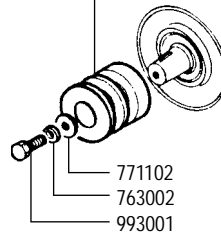

RICAMBI - SPARE PARTS - ERSATZTEILE - PIECES DETACHEES - REPUESTOS

ALN - AT

RICAMBI - SPARE PARTS - ERSATZTEILE - PIECES DETACHEES - REPUESTOS

ALN - AT

AT

ALN

- 155209 (387143 - 90 - ALN 290 B)
- 155212 (387141 - 97,5 - ALN 330 B)
- 155215 (387177 - 110 - ALN 290/330 B)
- 155210 (387140 - 92,5 - ALN 290/330 B)
- 155216 (387143 - 92,5 - ALN 290/330 B)
- 155217 (387140 - 90 - ALN 290 P)
- 155221 (387177 - 100 - ALN 290 P)
- 155220 (387141 - 95 - ALN 330 P)
- 155222 (387177 - 105 - ALN 330 P)

ALN

RICAMBI - SPARE PARTS - ERSATZTEILE - PIECES DETACHEES - REPUESTOS

ALN - AT

-A2881 (ALN)

-A3306 (AT)

-A3296 (ALN)

-A2882 (AT 330)

RICAMBI - SPARE PARTS - ERSATZTEILE - PIECES DETACHEES - REPUESTOS

ALN - AT

- 691127 dia. 44 2A
- 691138 dia. 52 2A
- 691112 dia. 62 2A
- 691190 dia. 65 2A
- 691137 dia. 70 2A
- 691167 dia. 75 2A
- 691203 dia. 95 3A

A.E. = Per Avv elettrico
E.S. = For electric start

CODICE	178123
DATA	06/02
N REVISIONE	5
EMESSO IL	10/96