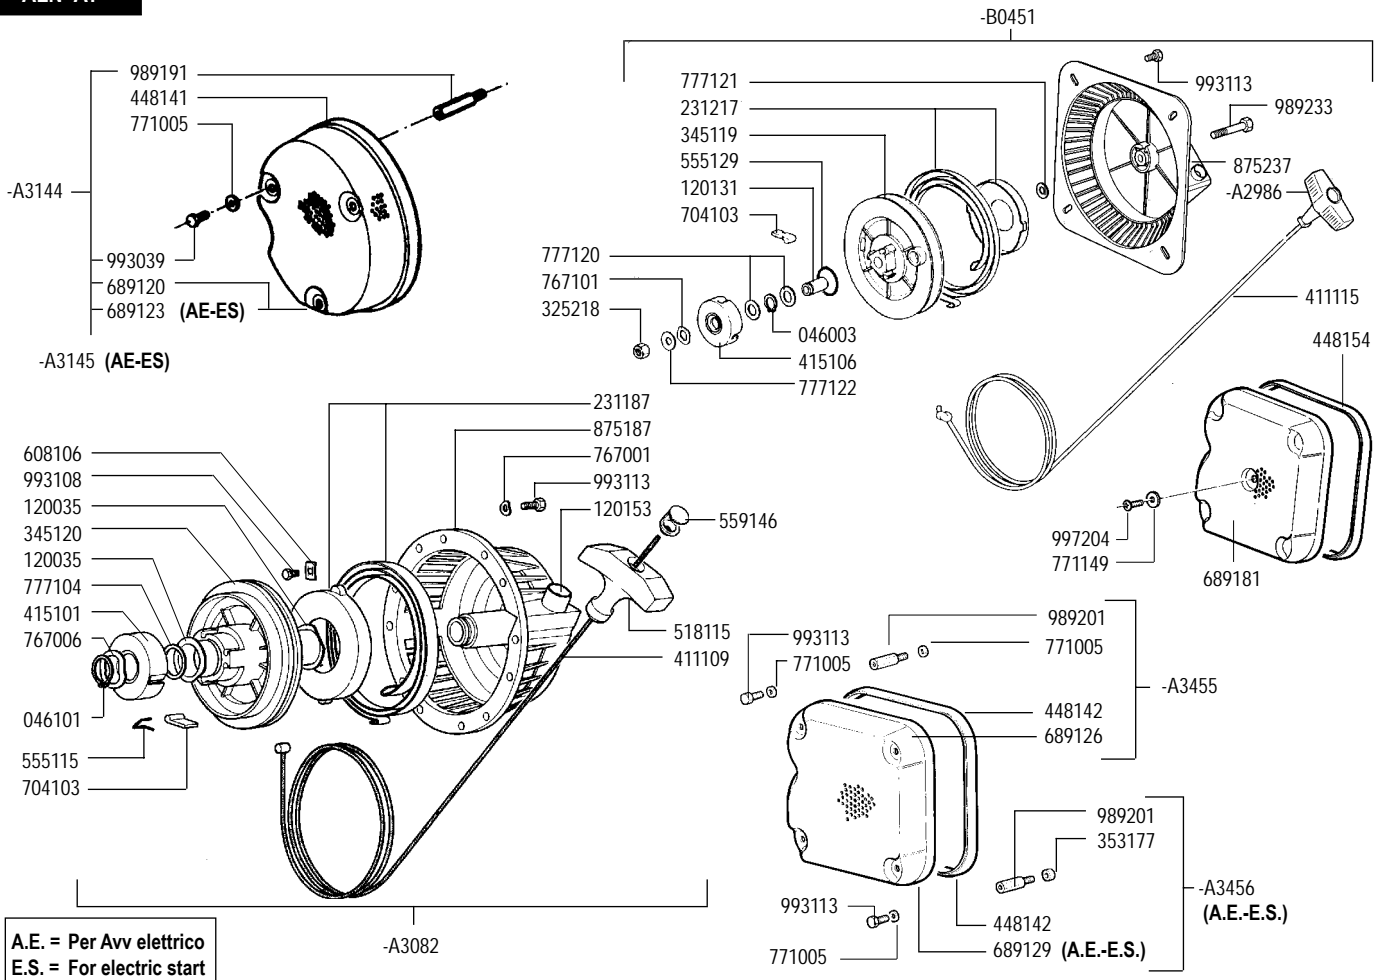

RICAMBI - SPARE PARTS - ERSATZTEILE - PIECES DETACHEES - REPUESTOS

ALN - AT

RICAMBI - SPARE PARTS - ERSATZTEILE - PIECES DETACHEES - REPUESTOS

ALN - AT

AT

ALN

- 155209 (387143 - 90 - ALN 290 B)
- 155212 (387141 - 97,5 - ALN 330 B)
- 155215 (387177 - 110 - ALN 290/330 B)
- 155210 (387140 - 92,5 - ALN 290/330 B)
- 155216 (387143 - 92,5 - ALN 290/330 B)
- 155217 (387140 - 90 - ALN 290 P)
- 155221 (387177 - 100 - ALN 290 P)
- 155220 (387141 - 95 - ALN 330 P)
- 155222 (387177 - 105 - ALN 330 P)

P = Petrolio
Kerosene
B = Benzina
Gasoline

RICAMBI - SPARE PARTS - ERSATZTEILE - PIECES DETACHEES - REPUESTOS

AT

Filtro aria	dia. getto
387142	431145 (dia 98)
387167	431129 (dia 92)

ALN

RICAMBI - SPARE PARTS - ERSATZTEILE - PIECES DETACHEES - REPUESTOS

ALN

RICAMBI - SPARE PARTS - ERSATZTEILE - PIECES DETACHEES - REPUESTOS

ALN - AT

-A2881 (ALN)

-A3306 (AT)

-A3296 (ALN)

-A2882 (AT 330)

RICAMBI - SPARE PARTS - ERSATZTEILE - PIECES DETACHEES - REPUESTOS

ALN - AT

- 691127 dia. 44 2A
- 691138 dia. 52 2A
- 691112 dia. 62 2A
- 691190 dia. 65 2A
- 691137 dia. 70 2A
- 691167 dia. 75 2A
- 691203 dia. 95 3A

A.E. = Per Avv elettrico
E.S. = For electric start

CODICE	178123
DATA	06/02
N REVISIONE	5
EMESSO IL	10/96