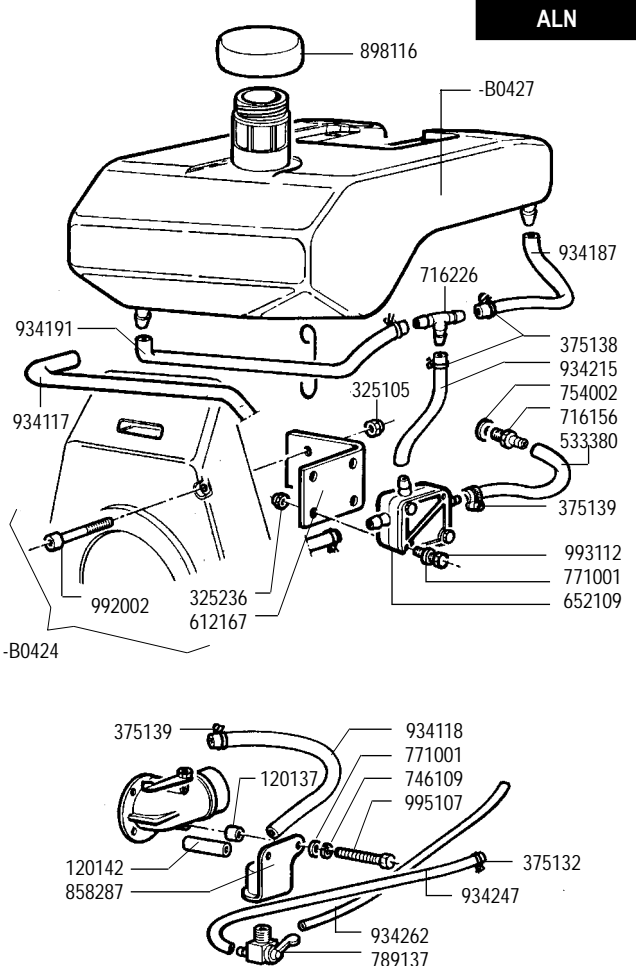

RICAMBI - SPARE PARTS - ERSATZTEILE - PIECES DETACHEES - REPUESTOS

ACME SRL - 31049 VALDOBBIADENE (TREVISO) ITALY - VIA ERIZZO, 37 - TEL 0423 9701 - TELEFAX 0423 973623 - e-mail: mail@acmemotori.com Internet www.acmemotori.com