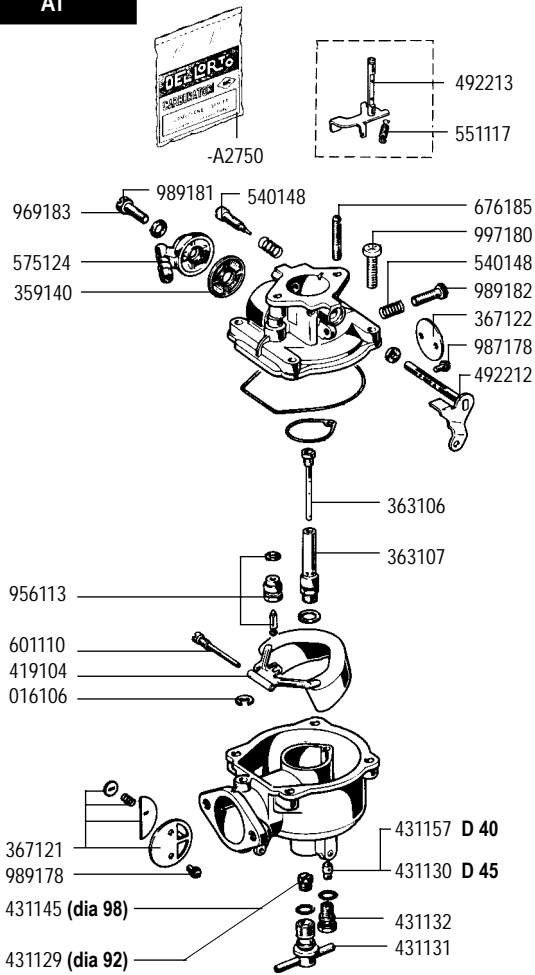

AT 330 OHV

ALN 290W - 330W

- A2744 SHORT BLOCK ALN 330 STD / ELEST
- A2745 SHORT BLOCK ALN 330 VERT. ELEST
- A2747 SHORT BLOCK ALN 290 STD / ELEST

- A2749 SHORT BLOCK AT 330 OHV STD / ELEST

RICAMBI - SPARE PARTS - ERSATZTEILE - PIÈCES DETACHÉES - REPUESTOS

RICAMBI - SPARE PARTS - ERSATZTEILE - PIECES DETACHEES - REPUESTOS

ALN - AT

RICAMBI - SPARE PARTS - ERSATZTEILE - PIECES DETACHEES - REPUESTOS

ALN - AT

AT

ALN

- 155209 (387143 - 90 - ALN 290 B)
- 155212 (387141 - 97,5 - ALN 330 B)
- 155215 (387177 - 110 - ALN 290/330 B)
- 155210 (387140 - 92,5 - ALN 290/330 B)
- 155216 (387143 - 92,5 - ALN 290/330 B)
- 155217 (387140 - 90 - ALN 290 P)
- 155221 (387177 - 100 - ALN 290 P)
- 155220 (387141 - 95 - ALN 330 P)
- 155222 (387177 - 105 - ALN 330 P)

P = Petrolio
Kerosene
B = Benzina
Gasoline

RICAMBI - SPARE PARTS - ERSATZTEILE - PIECES DETACHEES - REPUESTOS

AT

Filtro aria	dia. getto
387142	431145 (dia 98)
387167	431129 (dia 92)

ALN

RICAMBI - SPARE PARTS - ERSATZTEILE - PIECES DETACHEES - REPUESTOS

ALN

RICAMBI - SPARE PARTS - ERSATZTEILE - PIECES DETACHEES - REPUESTOS

ALN - AT

-A2881 (ALN)

-A3306 (AT)

-A3296 (ALN)

-A2882 (AT 330)

RICAMBI - SPARE PARTS - ERSATZTEILE - PIECES DETACHEES - REPUESTOS