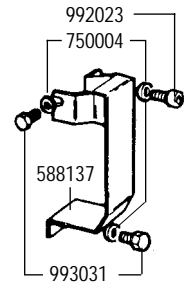

RICAMBI - SPARE PARTS - ERSATZTEILE - PIECES DETACHEES - REPUESTOS

ALN - AT

RICAMBI - SPARE PARTS - ERSATZTEILE - PIECES DETACHEES - REPUESTOS

ALN - AT

AT

ALN

- 155209 (387143 - 90 - ALN 290 B)
- 155212 (387141 - 97,5 - ALN 330 B)
- 155215 (387177 - 110 - ALN 290/330 B)
- 155210 (387140 - 92,5 - ALN 290/330 B)
- 155216 (387143 - 92,5 - ALN 290/330 B)
- 155217 (387140 - 90 - ALN 290 P)
- 155221 (387177 - 100 - ALN 290 P)
- 155220 (387141 - 95 - ALN 330 P)
- 155222 (387177 - 105 - ALN 330 P)

ALN

RICAMBI - SPARE PARTS - ERSATZTEILE - PIECES DETACHEES - REPUESTOS

ALN - AT

-A2881 (ALN)

-A3306 (AT)

-A3296 (ALN)

-A2882 (AT 330)

RICAMBI - SPARE PARTS - ERSATZTEILE - PIECES DETACHEES - REPUESTOS

ALN - AT

- 691127 dia. 44 2A
- 691138 dia. 52 2A
- 691112 dia. 62 2A
- 691190 dia. 65 2A
- 691137 dia. 70 2A
- 691167 dia. 75 2A
- 691203 dia. 95 3A

A.E. = Per Avv elettrico
E.S. = For electric start

CODICE	178123
DATA	06/02
N REVISIONE	5
EMESSO IL	10/96