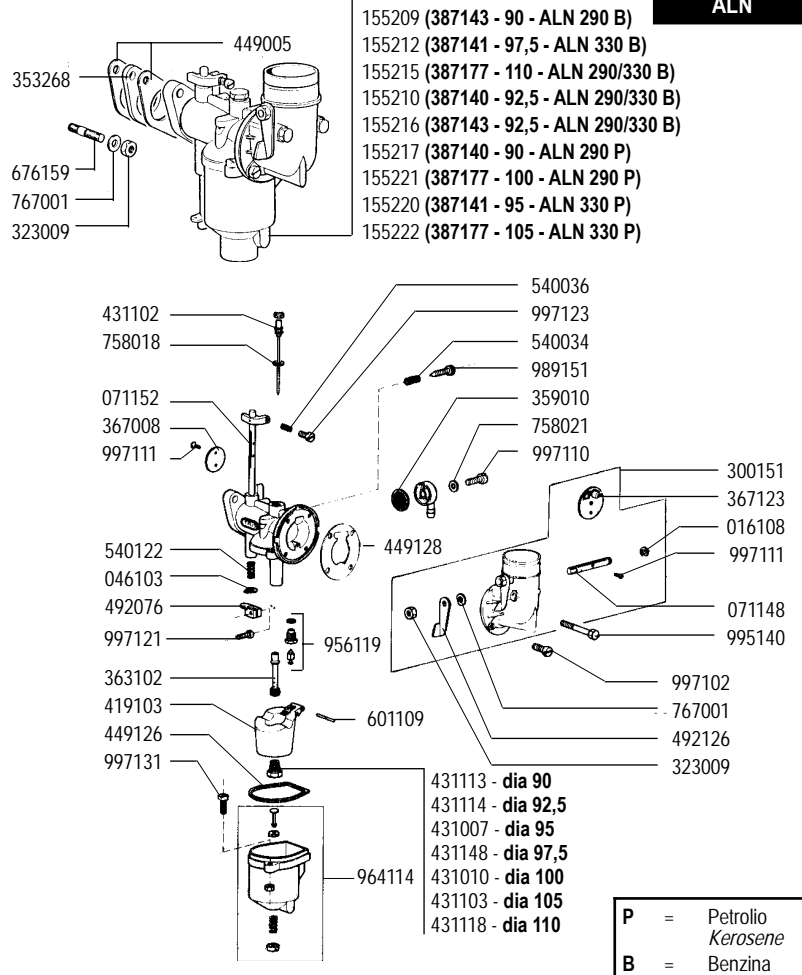

AT 330 OHV

ALN 290W - 330W

- A2744 SHORT BLOCK ALN 330 STD / ELEST
- A2745 SHORT BLOCK ALN 330 VERT. ELEST
- A2747 SHORT BLOCK ALN 290 STD / ELEST

- A2749 SHORT BLOCK AT 330 OHV STD / ELEST

RICAMBI - SPARE PARTS - ERSATZTEILE - PIÈCES DETACHÉES - REPUESTOS

RICAMBI - SPARE PARTS - ERSATZTEILE - PIECES DETACHEES - REPUESTOS

ALN - AT

RICAMBI - SPARE PARTS - ERSATZTEILE - PIECES DETACHEES - REPUESTOS

ALN - AT

AT

ALN

- 155209 (387143 - 90 - ALN 290 B)
- 155212 (387141 - 97,5 - ALN 330 B)
- 155215 (387177 - 110 - ALN 290/330 B)
- 155210 (387140 - 92,5 - ALN 290/330 B)
- 155216 (387143 - 92,5 - ALN 290/330 B)
- 155217 (387140 - 90 - ALN 290 P)
- 155221 (387177 - 100 - ALN 290 P)
- 155220 (387141 - 95 - ALN 330 P)
- 155222 (387177 - 105 - ALN 330 P)

P = Petrolio
Kerosene
B = Benzina
Gasoline

RICAMBI - SPARE PARTS - ERSATZTEILE - PIECES DETACHEES - REPUESTOS

AT

Filtro aria	dia. getto
387142	431145 (dia 98)
387167	431129 (dia 92)

ALN

RICAMBI - SPARE PARTS - ERSATZTEILE - PIECES DETACHEES - REPUESTOS

ALN - AT

- 691127 dia. 44 2A
- 691138 dia. 52 2A
- 691112 dia. 62 2A
- 691190 dia. 65 2A
- 691137 dia. 70 2A
- 691167 dia. 75 2A
- 691203 dia. 95 3A

A.E. = Per Avv elettrico
E.S. = For electric start

CODICE	178123
DATA	06/02
N REVISIONE	5
EMESSO IL	10/96