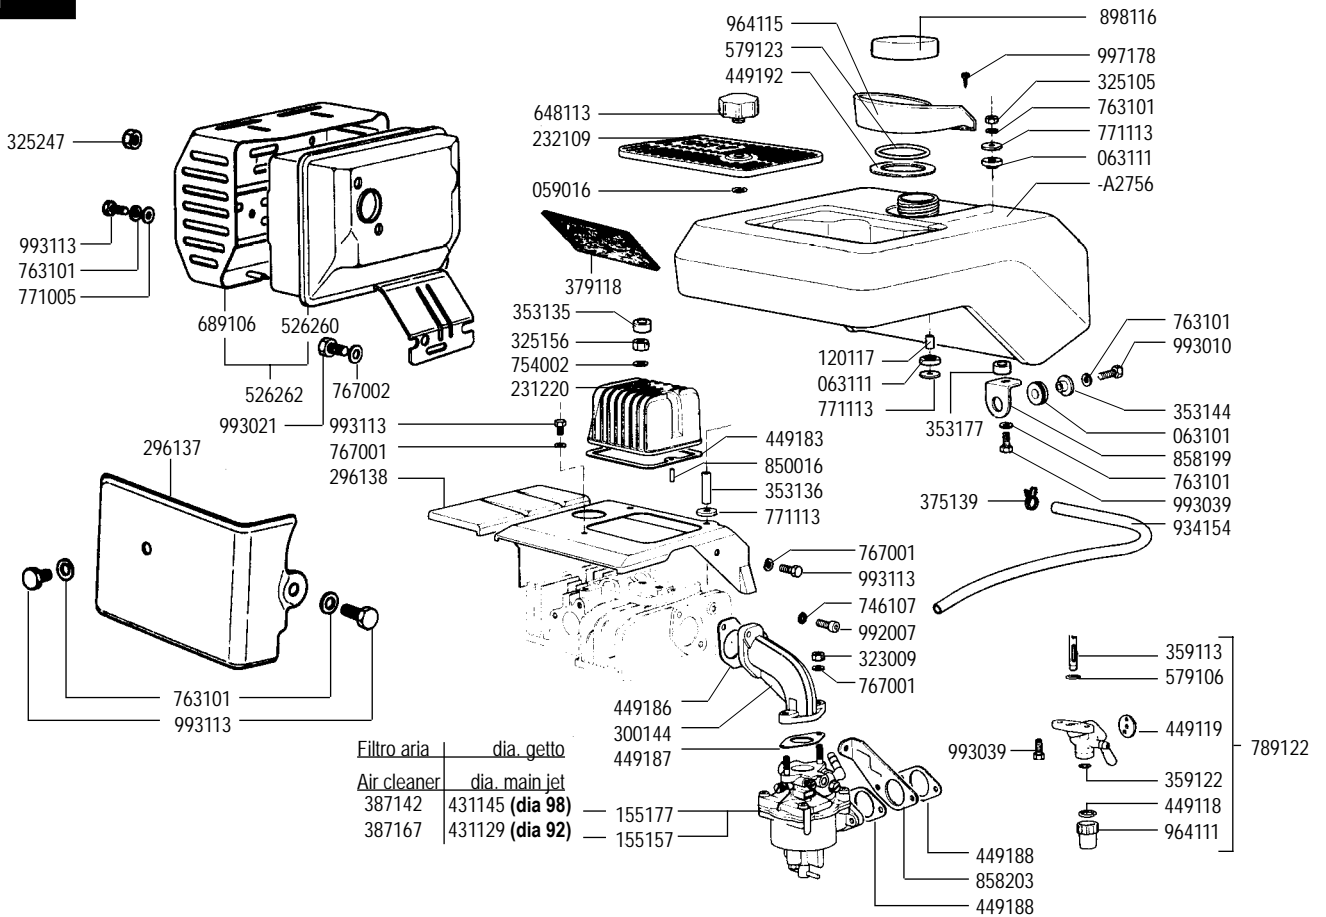

RICAMBI - SPARE PARTS - ERSATZTEILE - PIECES DETACHEES - REPUESTOS

ALN - AT

RICAMBI - SPARE PARTS - ERSATZTEILE - PIECES DETACHEES - REPUESTOS

ALN - AT

AT

ALN

- 155209 (387143 - 90 - ALN 290 B)
- 155212 (387141 - 97,5 - ALN 330 B)
- 155215 (387177 - 110 - ALN 290/330 B)
- 155210 (387140 - 92,5 - ALN 290/330 B)
- 155216 (387143 - 92,5 - ALN 290/330 B)
- 155217 (387140 - 90 - ALN 290 P)
- 155221 (387177 - 100 - ALN 290 P)
- 155220 (387141 - 95 - ALN 330 P)
- 155222 (387177 - 105 - ALN 330 P)

P = Petrolio
Kerosene
B = Benzina
Gasoline

RICAMBI - SPARE PARTS - ERSATZTEILE - PIECES DETACHEES - REPUESTOS

AT

Filtro aria	dia. getto
387142	431145 (dia 98)
387167	431129 (dia 92)

ALN

RICAMBI - SPARE PARTS - ERSATZTEILE - PIECES DETACHEES - REPUESTOS

ALN - AT

- 691127 dia. 44 2A
- 691138 dia. 52 2A
- 691112 dia. 62 2A
- 691190 dia. 65 2A
- 691137 dia. 70 2A
- 691167 dia. 75 2A
- 691203 dia. 95 3A

A.E. = Per Avv elettrico
E.S. = For electric start

CODICE	178123
DATA	06/02
N REVISIONE	5
EMESSO IL	10/96