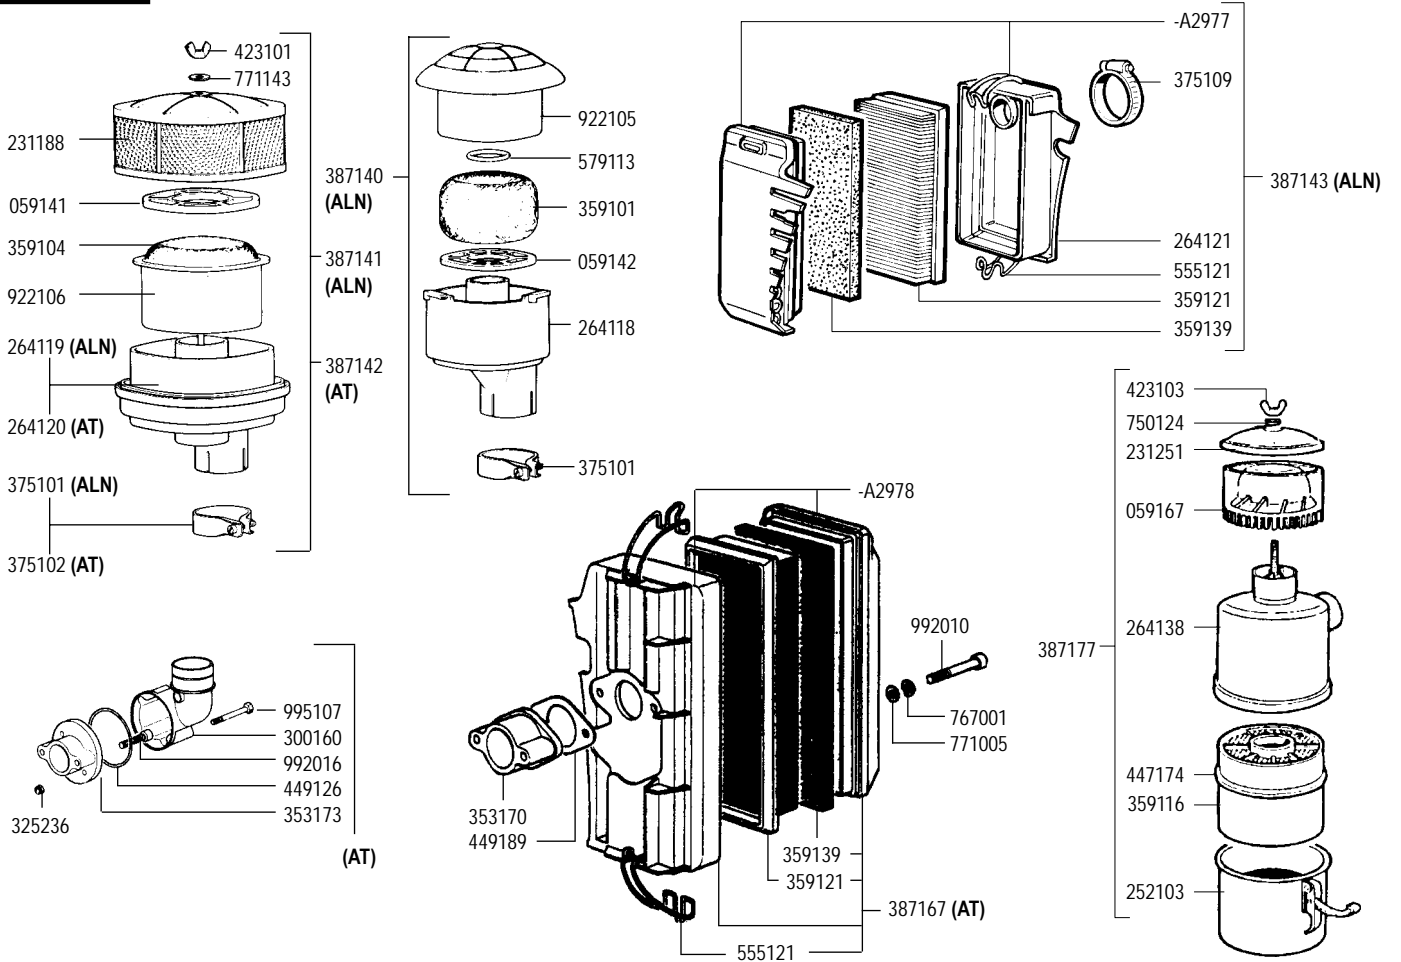

RICAMBI - SPARE PARTS - ERSATZTEILE - PIECES DETACHEES - REPUESTOS

ALN - AT

RICAMBI - SPARE PARTS - ERSATZTEILE - PIECES DETACHEES - REPUESTOS

ALN - AT

AT

ALN

- 155209 (387143 - 90 - ALN 290 B)
- 155212 (387141 - 97,5 - ALN 330 B)
- 155215 (387177 - 110 - ALN 290/330 B)
- 155210 (387140 - 92,5 - ALN 290/330 B)
- 155216 (387143 - 92,5 - ALN 290/330 B)
- 155217 (387140 - 90 - ALN 290 P)
- 155221 (387177 - 100 - ALN 290 P)
- 155220 (387141 - 95 - ALN 330 P)
- 155222 (387177 - 105 - ALN 330 P)

P = Petrolio
Kerosene
B = Benzina
Gasoline

RICAMBI - SPARE PARTS - ERSATZTEILE - PIECES DETACHEES - REPUESTOS

AT

Filtro aria	dia. getto
387142	431145 (dia 98)
387167	431129 (dia 92)

ALN

RICAMBI - SPARE PARTS - ERSATZTEILE - PIECES DETACHEES - REPUESTOS