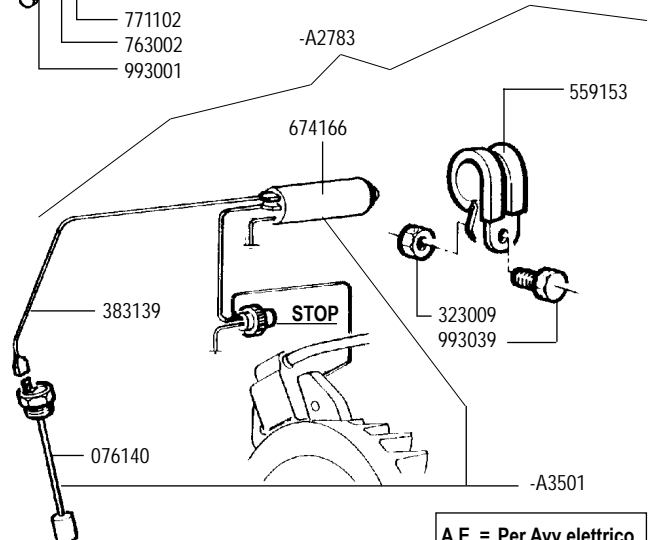

ALN

RICAMBI - SPARE PARTS - ERSATZTEILE - PIECES DETACHEES - REPUESTOS

ALN - AT

-A2881 (ALN)

-A3306 (AT)

-A3296 (ALN)

-A2882 (AT 330)

RICAMBI - SPARE PARTS - ERSATZTEILE - PIECES DETACHEES - REPUESTOS

ALN - AT

- 691127 dia. 44 2A
- 691138 dia. 52 2A
- 691112 dia. 62 2A
- 691190 dia. 65 2A
- 691137 dia. 70 2A
- 691167 dia. 75 2A
- 691203 dia. 95 3A

A.E. = Per Avv elettrico
E.S. = For electric start

CODICE	178123
DATA	06/02
N REVISIONE	5
EMESSO IL	10/96