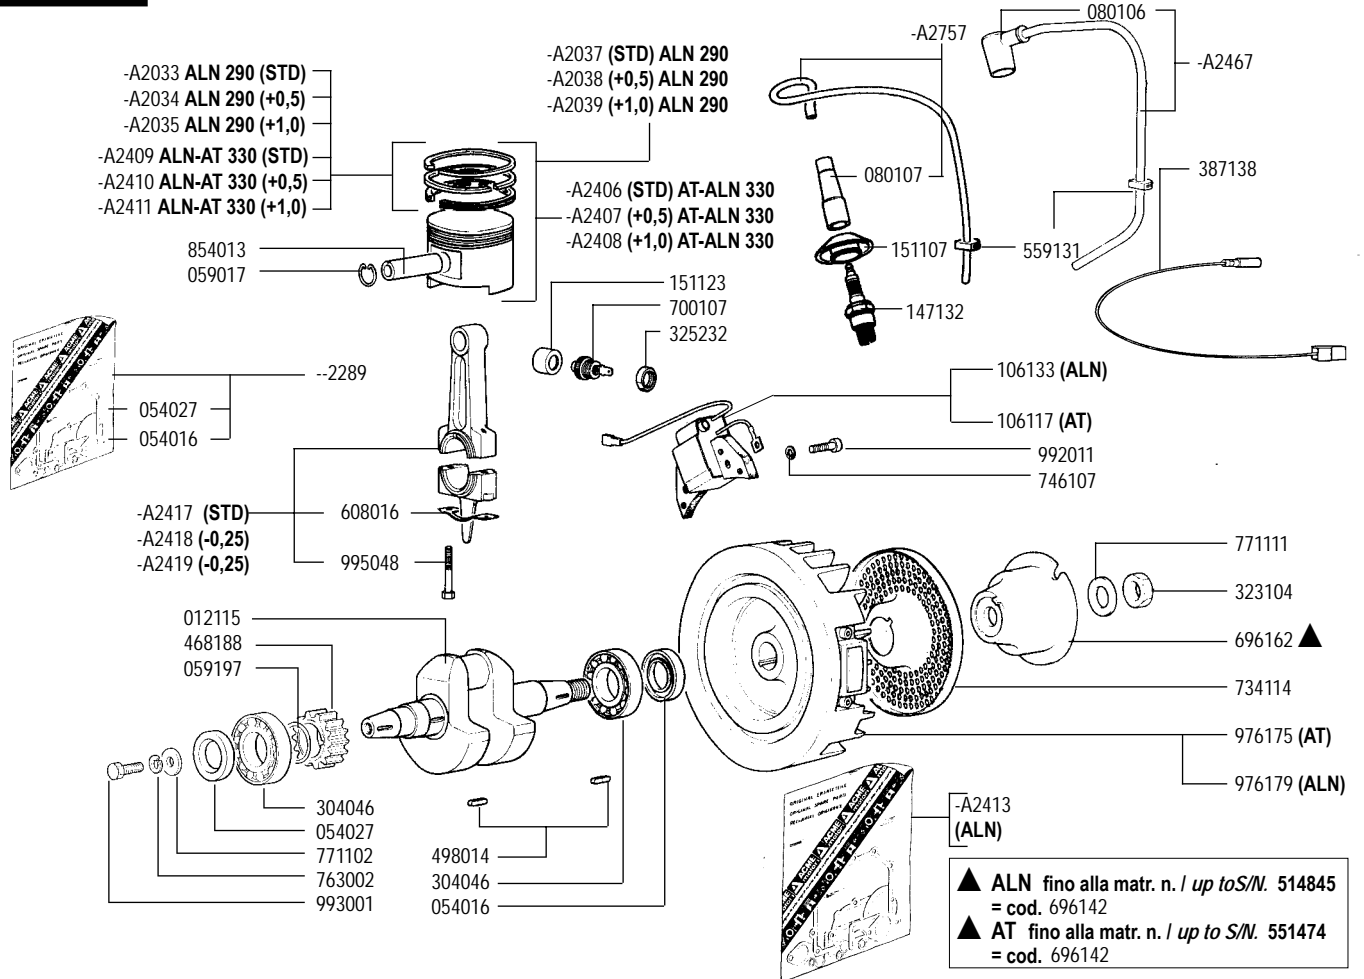

AT 330 OHV

ALN 290W - 330W

- A2744 SHORT BLOCK ALN 330 STD / ELEST
- A2745 SHORT BLOCK ALN 330 VERT. ELEST
- A2747 SHORT BLOCK ALN 290 STD / ELEST

- A2749 SHORT BLOCK AT 330 OHV STD / ELEST

RICAMBI - SPARE PARTS - ERSATZTEILE - PIÈCES DETACHÉES - REPUESTOS

RICAMBI - SPARE PARTS - ERSATZTEILE - PIECES DETACHEES - REPUESTOS

ALN - AT

RICAMBI - SPARE PARTS - ERSATZTEILE - PIECES DETACHEES - REPUESTOS

ALN - AT

AT

ALN

- 155209 (387143 - 90 - ALN 290 B)
- 155212 (387141 - 97,5 - ALN 330 B)
- 155215 (387177 - 110 - ALN 290/330 B)
- 155210 (387140 - 92,5 - ALN 290/330 B)
- 155216 (387143 - 92,5 - ALN 290/330 B)
- 155217 (387140 - 90 - ALN 290 P)
- 155221 (387177 - 100 - ALN 290 P)
- 155220 (387141 - 95 - ALN 330 P)
- 155222 (387177 - 105 - ALN 330 P)

P = Petrolio
Kerosene
B = Benzina
Gasoline

RICAMBI - SPARE PARTS - ERSATZTEILE - PIECES DETACHEES - REPUESTOS

AT

Filtro aria	dia. getto
387142	431145 (dia 98)
387167	431129 (dia 92)

ALN

RICAMBI - SPARE PARTS - ERSATZTEILE - PIECES DETACHEES - REPUESTOS

ALN - AT

- 691127 dia. 44 2A
- 691138 dia. 52 2A
- 691112 dia. 62 2A
- 691190 dia. 65 2A
- 691137 dia. 70 2A
- 691167 dia. 75 2A
- 691203 dia. 95 3A

A.E. = Per Avv elettrico
E.S. = For electric start

CODICE	178123
DATA	06/02
N REVISIONE	5
EMESSO IL	10/96