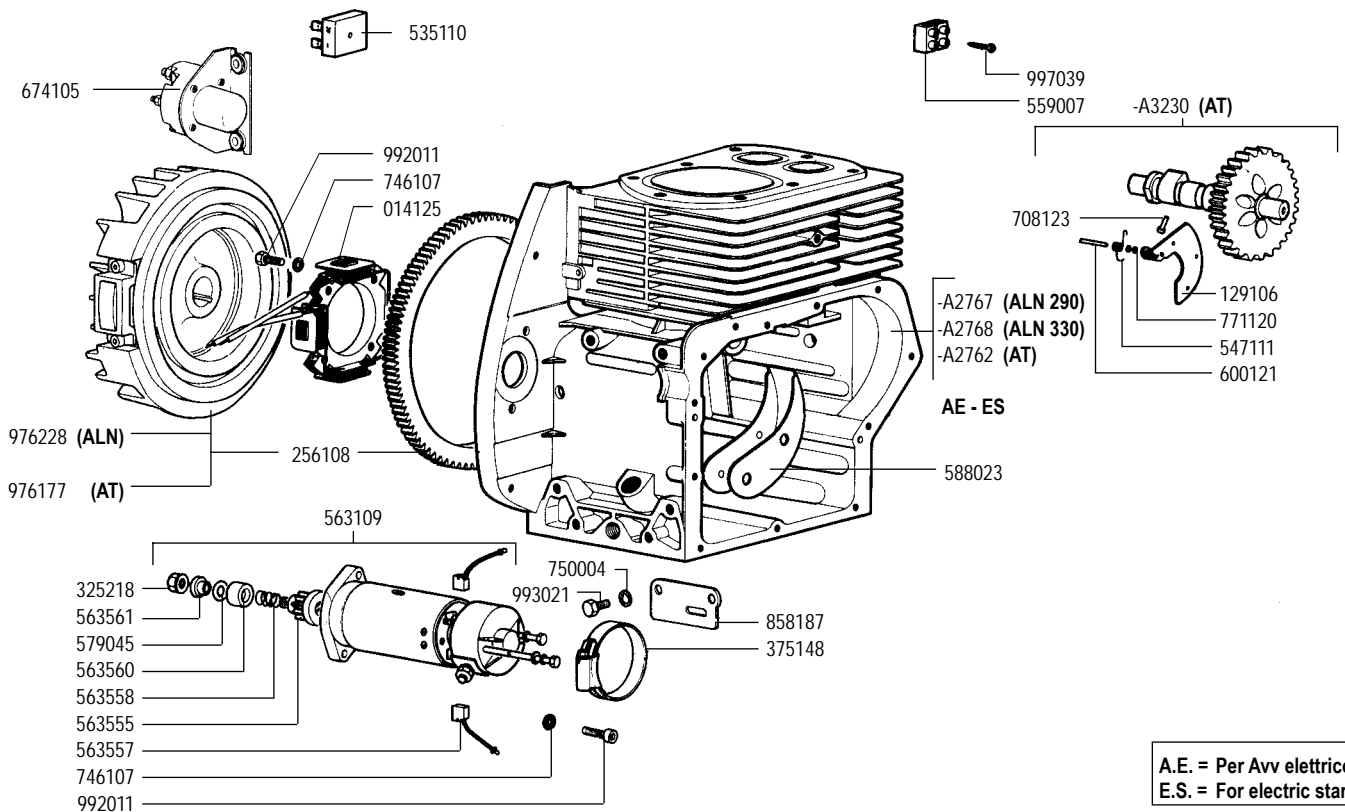

RICAMBI - SPARE PARTS - ERSATZTEILE - PIECES DETACHEES - REPUESTOS

ALN - AT

RICAMBI - SPARE PARTS - ERSATZTEILE - PIECES DETACHEES - REPUESTOS

ALN - AT

AT

ALN

- 155209 (387143 - 90 - ALN 290 B)
- 155212 (387141 - 97,5 - ALN 330 B)
- 155215 (387177 - 110 - ALN 290/330 B)
- 155210 (387140 - 92,5 - ALN 290/330 B)
- 155216 (387143 - 92,5 - ALN 290/330 B)
- 155217 (387140 - 90 - ALN 290 P)
- 155221 (387177 - 100 - ALN 290 P)
- 155220 (387141 - 95 - ALN 330 P)
- 155222 (387177 - 105 - ALN 330 P)

P = Petrolio
Kerosene
B = Benzina
Gasoline

RICAMBI - SPARE PARTS - ERSATZTEILE - PIECES DETACHEES - REPUESTOS

AT

Filtro aria	dia. getto
387142	431145 (dia 98)
387167	431129 (dia 92)

ALN

RICAMBI - SPARE PARTS - ERSATZTEILE - PIECES DETACHEES - REPUESTOS

ALN

RICAMBI - SPARE PARTS - ERSATZTEILE - PIECES DETACHEES - REPUESTOS

ALN - AT

-A2881 (ALN)

-A3306 (AT)

-A3296 (ALN)

-A2882 (AT 330)

RICAMBI - SPARE PARTS - ERSATZTEILE - PIECES DETACHEES - REPUESTOS

ALN - AT

- 691127 dia. 44 2A
- 691138 dia. 52 2A
- 691112 dia. 62 2A
- 691190 dia. 65 2A
- 691137 dia. 70 2A
- 691167 dia. 75 2A
- 691203 dia. 95 3A

A.E. = Per Avv elettrico
E.S. = For electric start

CODICE	178123
DATA	06/02
N REVISIONE	5
EMESSO IL	10/96