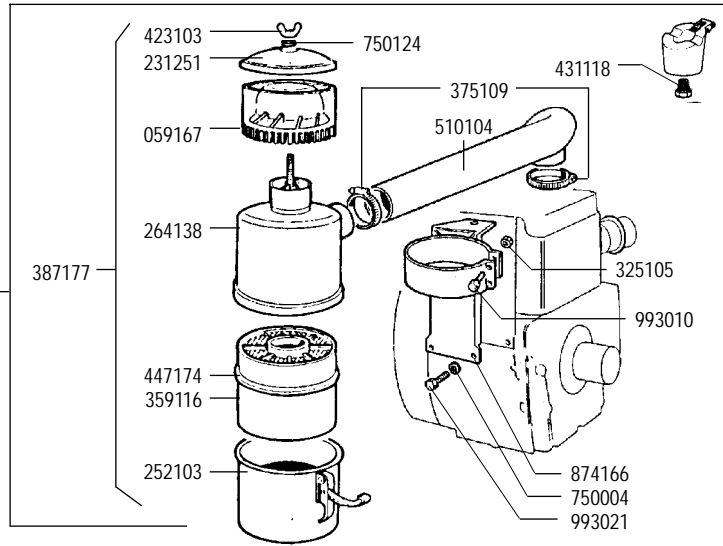

ALN

RICAMBI - SPARE PARTS - ERSATZTEILE - PIECES DETACHEES - REPUESTOS

ALN - AT

-A2881 (ALN)

-A3306 (AT)

-A3296 (ALN)

-A2882 (AT 330)

RICAMBI - SPARE PARTS - ERSATZTEILE - PIECES DETACHEES - REPUESTOS

ALN - AT

- 691127 dia. 44 2A
- 691138 dia. 52 2A
- 691112 dia. 62 2A
- 691190 dia. 65 2A
- 691137 dia. 70 2A
- 691167 dia. 75 2A
- 691203 dia. 95 3A

A.E. = Per Avv elettrico
E.S. = For electric start

CODICE	178123
DATA	06/02
N REVISIONE	5
EMESSO IL	10/96