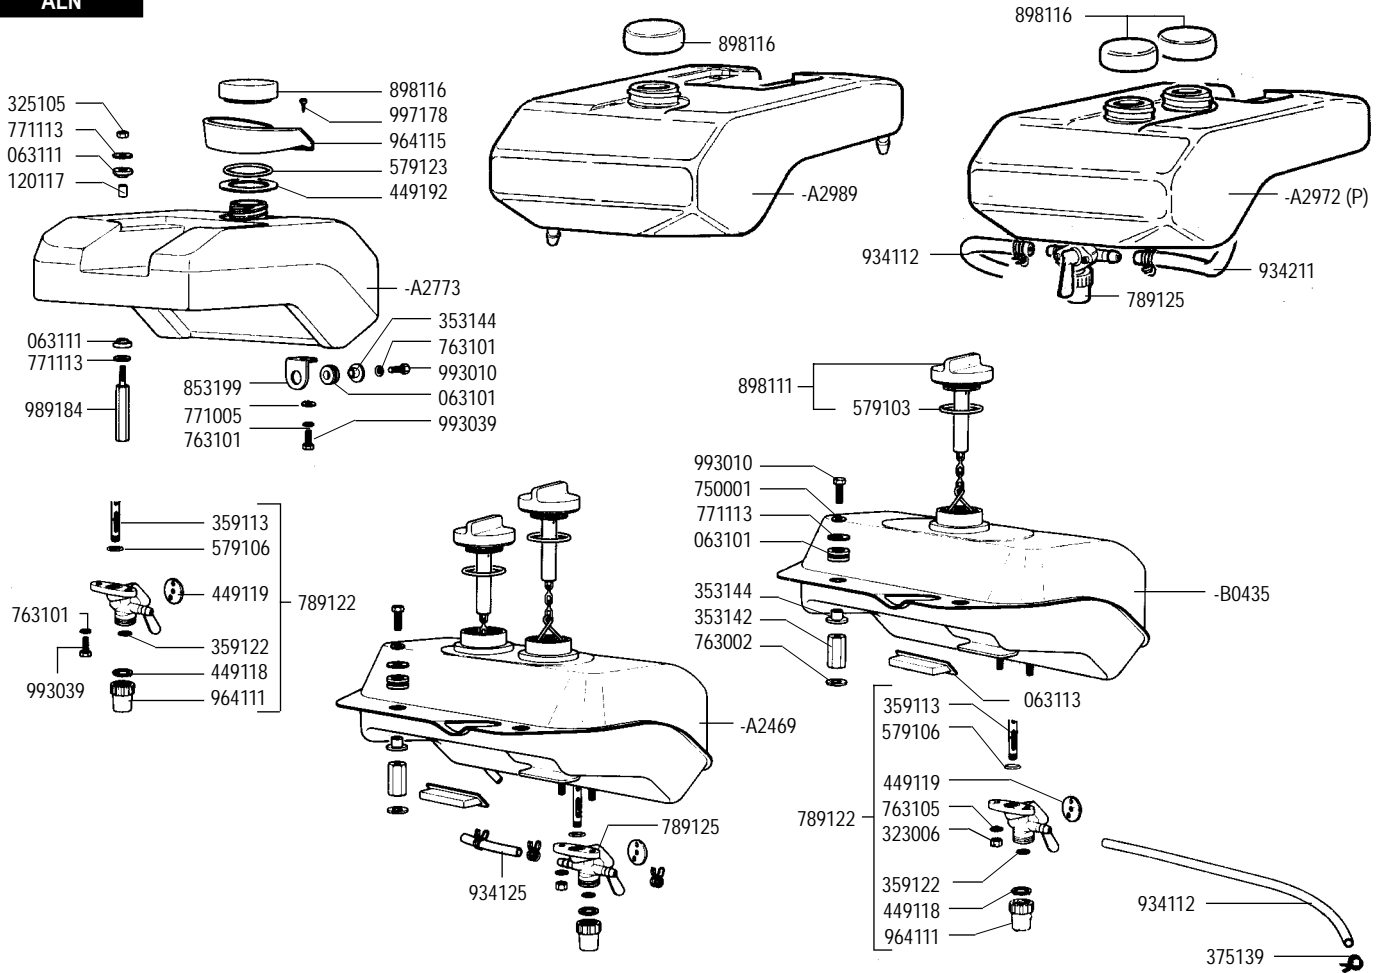

RICAMBI - SPARE PARTS - ERSATZTEILE - PIECES DETACHEES - REPUESTOS

ALN - AT

RICAMBI - SPARE PARTS - ERSATZTEILE - PIECES DETACHEES - REPUESTOS

ALN - AT

AT

ALN

- 155209 (387143 - 90 - ALN 290 B)
- 155212 (387141 - 97,5 - ALN 330 B)
- 155215 (387177 - 110 - ALN 290/330 B)
- 155210 (387140 - 92,5 - ALN 290/330 B)
- 155216 (387143 - 92,5 - ALN 290/330 B)
- 155217 (387140 - 90 - ALN 290 P)
- 155221 (387177 - 100 - ALN 290 P)
- 155220 (387141 - 95 - ALN 330 P)
- 155222 (387177 - 105 - ALN 330 P)

P = Petrolio
Kerosene
B = Benzina
Gasoline

RICAMBI - SPARE PARTS - ERSATZTEILE - PIECES DETACHEES - REPUESTOS

AT

Filtro aria	dia. getto
387142	431145 (dia 98)
387167	431129 (dia 92)

ALN

RICAMBI - SPARE PARTS - ERSATZTEILE - PIECES DETACHEES - REPUESTOS

ALN

RICAMBI - SPARE PARTS - ERSATZTEILE - PIECES DETACHEES - REPUESTOS

ALN - AT

-A2881 (ALN)

-A3306 (AT)

-A3296 (ALN)

-A2882 (AT 330)

RICAMBI - SPARE PARTS - ERSATZTEILE - PIECES DETACHEES - REPUESTOS

ALN - AT

- 691127 dia. 44 2A
- 691138 dia. 52 2A
- 691112 dia. 62 2A
- 691190 dia. 65 2A
- 691137 dia. 70 2A
- 691167 dia. 75 2A
- 691203 dia. 95 3A

A.E. = Per Avv elettrico
E.S. = For electric start

CODICE	178123
DATA	06/02
N REVISIONE	5
EMESSO IL	10/96