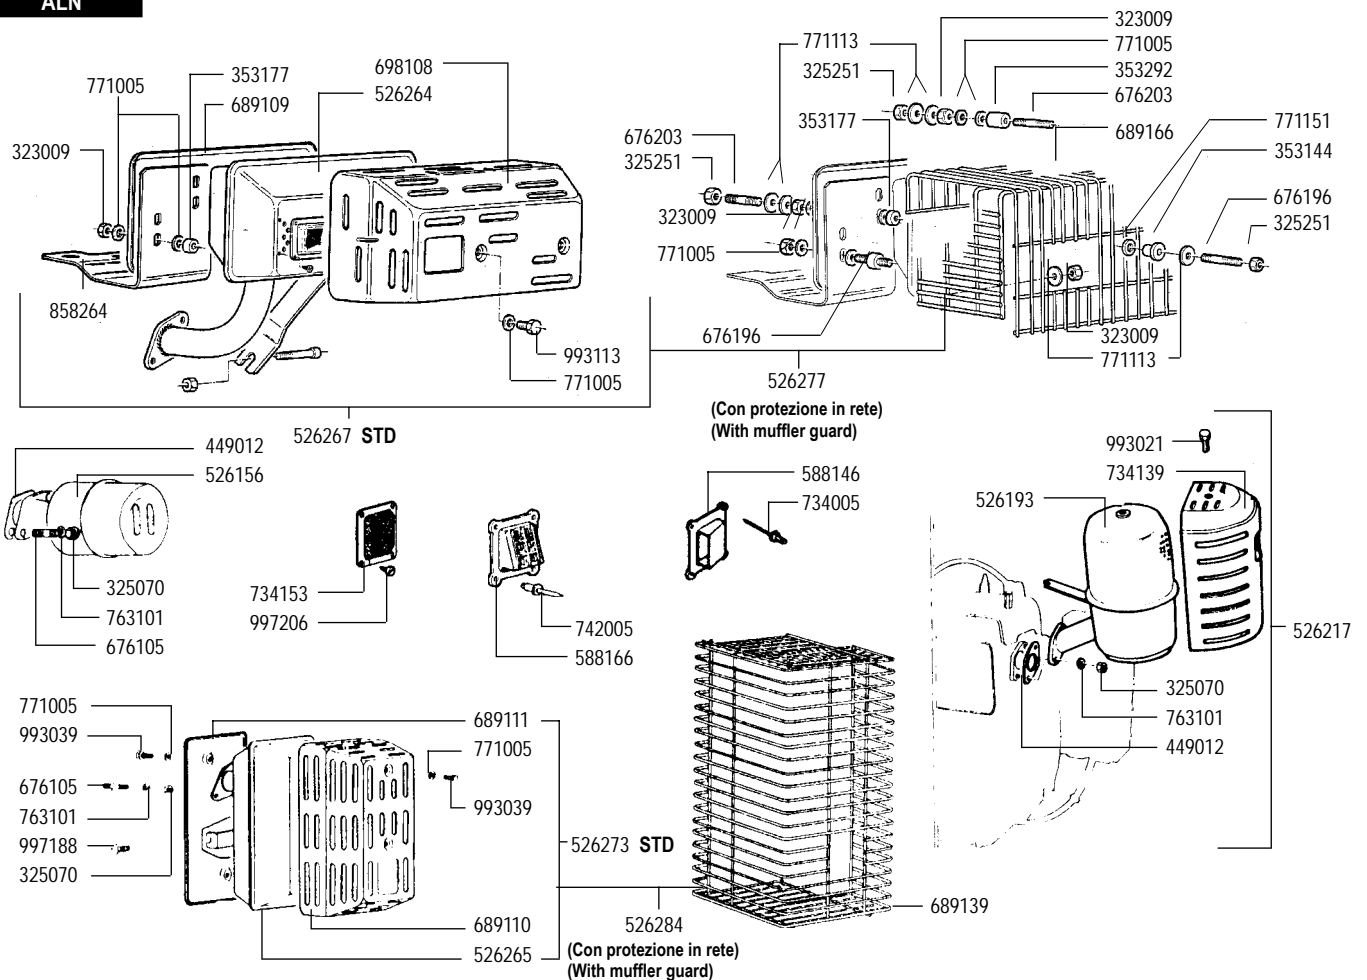

RICAMBI - SPARE PARTS - ERSATZTEILE - PIECES DETACHEES - REPUESTOS

ALN - AT

RICAMBI - SPARE PARTS - ERSATZTEILE - PIECES DETACHEES - REPUESTOS

ALN - AT

AT

ALN

- 155209 (387143 - 90 - ALN 290 B)
- 155212 (387141 - 97,5 - ALN 330 B)
- 155215 (387177 - 110 - ALN 290/330 B)
- 155210 (387140 - 92,5 - ALN 290/330 B)
- 155216 (387143 - 92,5 - ALN 290/330 B)
- 155217 (387140 - 90 - ALN 290 P)
- 155221 (387177 - 100 - ALN 290 P)
- 155220 (387141 - 95 - ALN 330 P)
- 155222 (387177 - 105 - ALN 330 P)

P = Petrolio
Kerosene
B = Benzina
Gasoline

RICAMBI - SPARE PARTS - ERSATZTEILE - PIECES DETACHEES - REPUESTOS

AT

Filtro aria	dia. getto
387142	431145 (dia 98)
387167	431129 (dia 92)

ALN

RICAMBI - SPARE PARTS - ERSATZTEILE - PIECES DETACHEES - REPUESTOS

ALN

RICAMBI - SPARE PARTS - ERSATZTEILE - PIECES DETACHEES - REPUESTOS

ALN - AT

-A2881 (ALN)

-A3306 (AT)

-A3296 (ALN)

-A2882 (AT 330)

RICAMBI - SPARE PARTS - ERSATZTEILE - PIECES DETACHEES - REPUESTOS

ALN - AT

- 691127 dia. 44 2A
- 691138 dia. 52 2A
- 691112 dia. 62 2A
- 691190 dia. 65 2A
- 691137 dia. 70 2A
- 691167 dia. 75 2A
- 691203 dia. 95 3A

A.E. = Per Avv elettrico
E.S. = For electric start

CODICE	178123
DATA	06/02
N REVISIONE	5
EMESSO IL	10/96