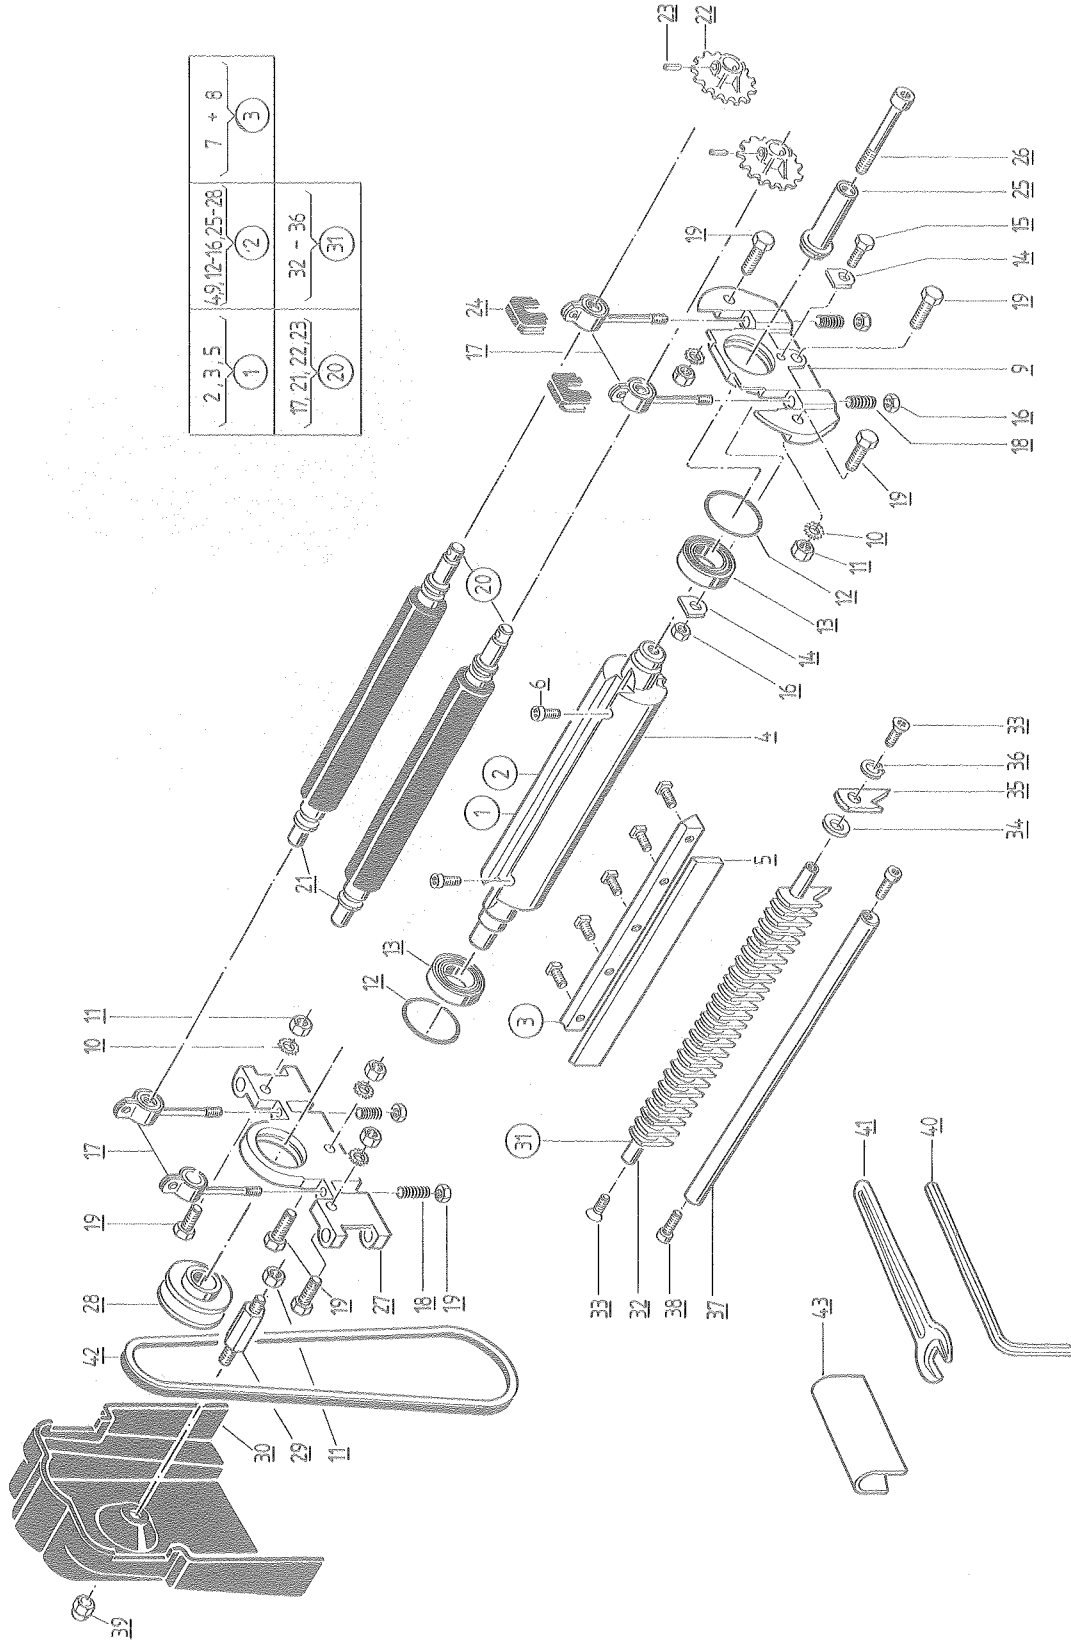

- 1 = 7120 4000
- 2 = 6200 4100
- 3 = 6200 4500
- 4 = 6200 4101
- 5 = 6200 4134
- 6 = 0309 1224
- 9 = 6200 4106
- 10 = 0267 9809
- 11 = 0209 3405
- 12 = 0500 4201
- 13 = 0640 6005
- 14 = 6100 4033
- 15 = 0208 3847
- 16 = 0209 3404
- 17 = 6100 4300
- 18 = 6100 4313
- 19 = 0209 3866
- 20 = 6200 4600
- 21 = 6200 4620
- 22 = 6200 4209
- 23 = 0173 4329
- 24 = 6200 4018
- 25 = 6200 5115
- 26 = 0309 1246
- 27 = 6100 4105
- 28 = 6200 4102
- 29 = 7300 1024
- 30 = 7100 4001
- 31 = 6100 3100
- 32 = 6100 3102
- 33 = 0279 9123
- 34 = 0201 2507
- 35 = 6100 3101
- 36 = 0500 3113
- 37 = 6100 3102
- 38 = 0409 1223
- 39 = 0215 8704
- 40 = 0109 1156
- 41 = 0108 9402
- 42 = 0501 2570
- 43 = 6200 4021