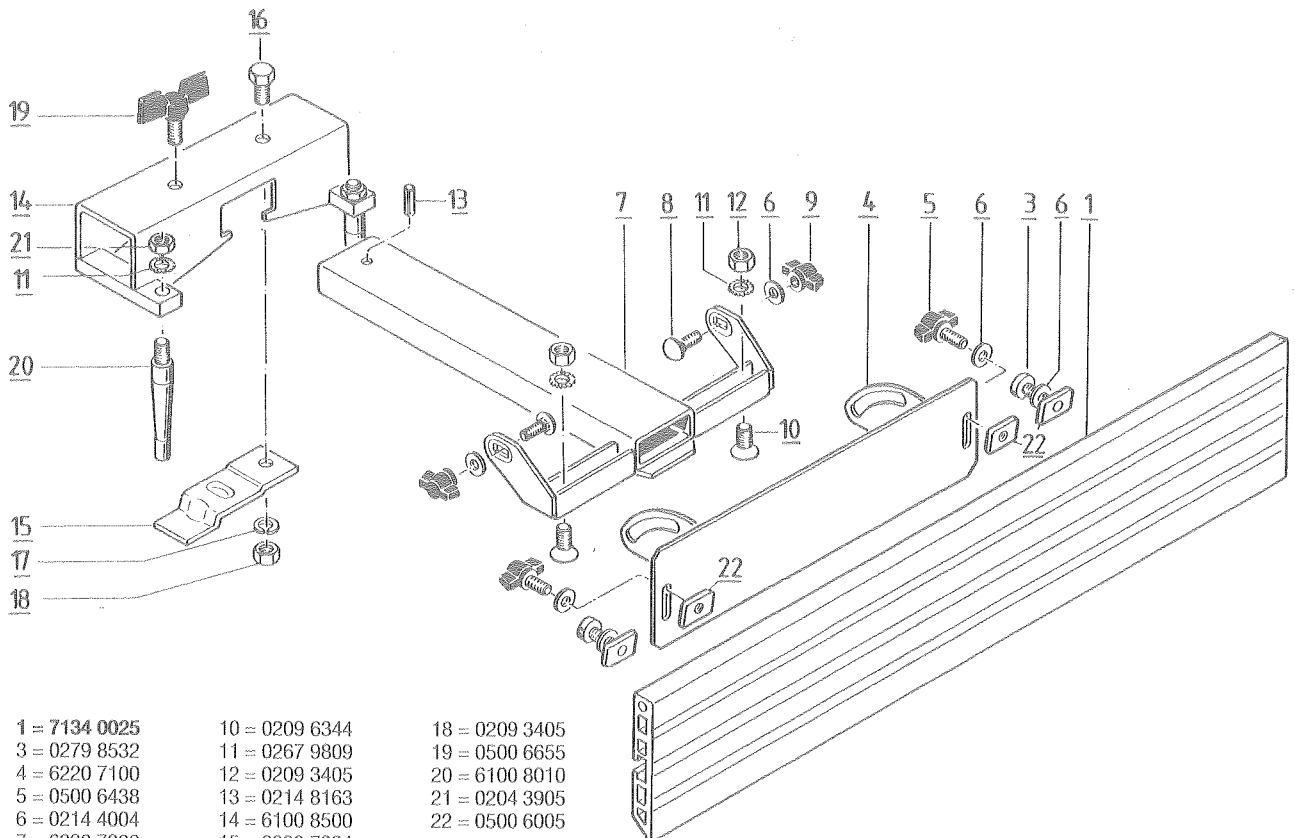

- 1 = 6220 6000
- 2 = 6220 6100
- 3 = 6220 6200
- 6 = 0510 1200
- 7 = 0209 3405
- 8 = 0267 9809
- 9 = 6220 6001
- 10 = 0502 0252
- 11 = 0120 9301
- 12 = 0209 8602
- 13 = 6220 6300
- 14 = 0290 2106

1 = 7134 0025	10 = 0209 6344	18 = 0209 3405
3 = 0279 8532	11 = 0267 9809	19 = 0500 6655
4 = 6220 7100	12 = 0209 3405	20 = 6100 8010
5 = 0500 6438	13 = 0214 8163	21 = 0204 3905
6 = 0214 4004	14 = 6100 8500	22 = 0500 6005
7 = 6220 7200	15 = 6220 7304	
8 = 0206 0395	16 = 0209 3365	
9 = 0500 6311	17 = 0201 2707