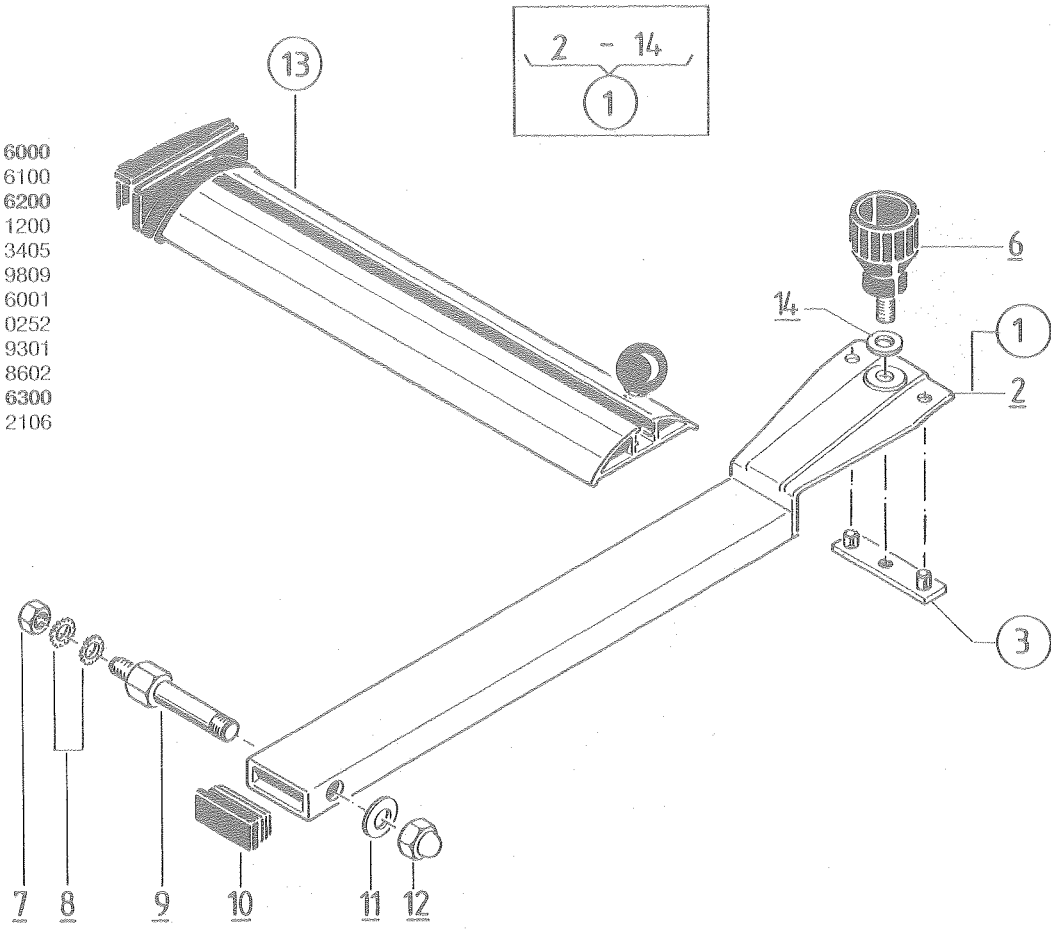

- 1 = 6220 6000
- 2 = 6220 6100
- 3 = 6220 6200
- 6 = 0510 1200
- 7 = 0209 3405
- 8 = 0267 9809
- 9 = 6220 6001
- 10 = 0502 0252
- 11 = 0120 9301
- 12 = 0209 8602
- 13 = 6220 6300
- 14 = 0290 2106

1 = 7134 0025	10 = 0209 6344	18 = 0209 3405
3 = 0279 8532	11 = 0267 9809	19 = 0500 6655
4 = 6220 7100	12 = 0209 3405	20 = 6100 8010
5 = 0500 6438	13 = 0214 8163	21 = 0204 3905
6 = 0214 4004	14 = 6100 8500	22 = 0500 6005
7 = 6220 7200	15 = 6220 7304	
8 = 0206 0395	16 = 0209 3365	
9 = 0500 6311	17 = 0201 2707