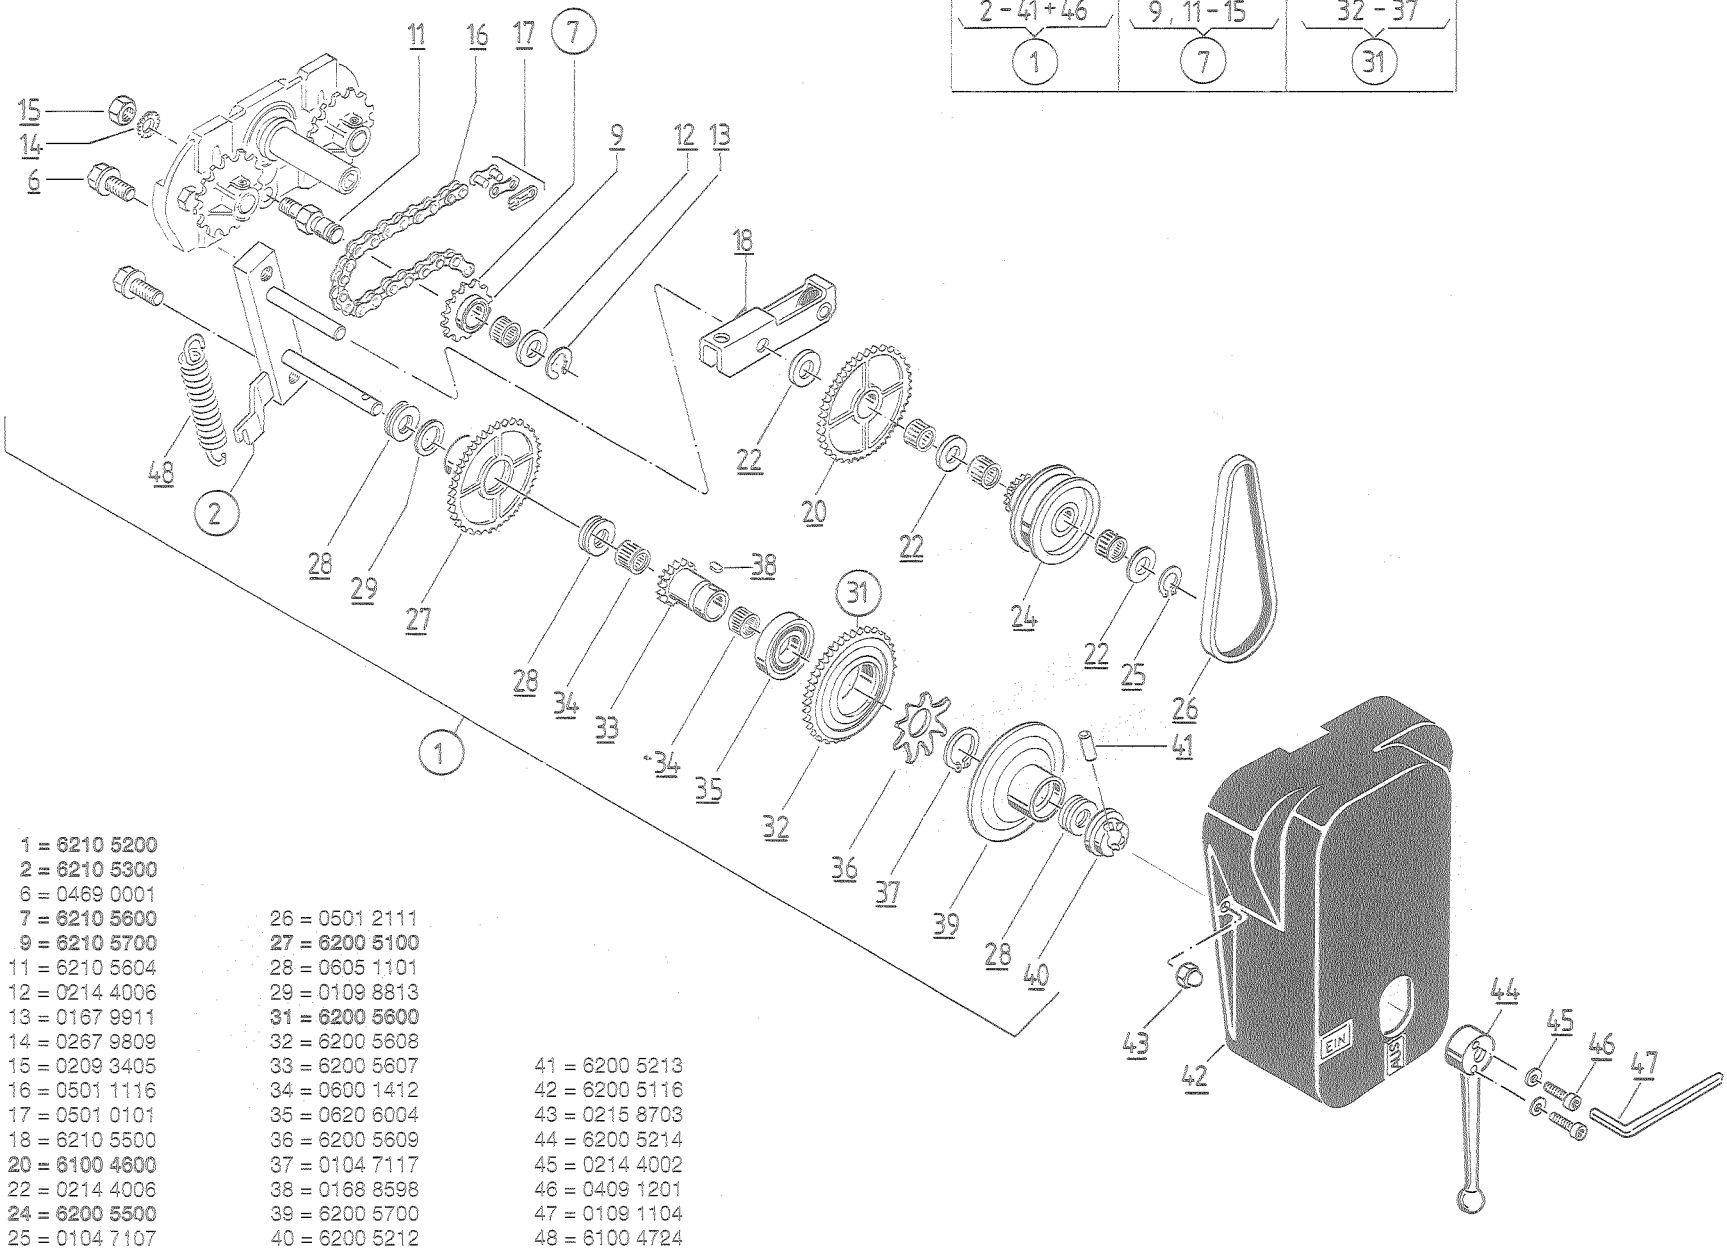

2-41+46	9, 11-15	32-37
1	7	31

1 = 6210 5200	26 = 0501 2111	41 = 6200 5213
2 = 6210 5300	27 = 6200 5100	42 = 6200 5116
6 = 0469 0001	28 = 0605 1101	43 = 0215 8703
7 = 6210 5600	29 = 0109 8813	44 = 6200 5214
9 = 6210 5700	31 = 6200 5600	45 = 0214 4002
11 = 6210 5604	32 = 6200 5608	46 = 0409 1201
12 = 0214 4006	33 = 6200 5607	47 = 0109 1104
13 = 0167 9911	34 = 0600 1412	48 = 6100 4724
14 = 0267 9809	35 = 0620 6004	
15 = 0209 3405	36 = 6200 5609	
16 = 0501 1116	37 = 0104 7117	
17 = 0501 0101	38 = 0168 8598	
18 = 6210 5500	39 = 6200 5700	
20 = 6100 4600	40 = 6200 5212	
22 = 0214 4006		
24 = 6200 5500		
25 = 0104 7107