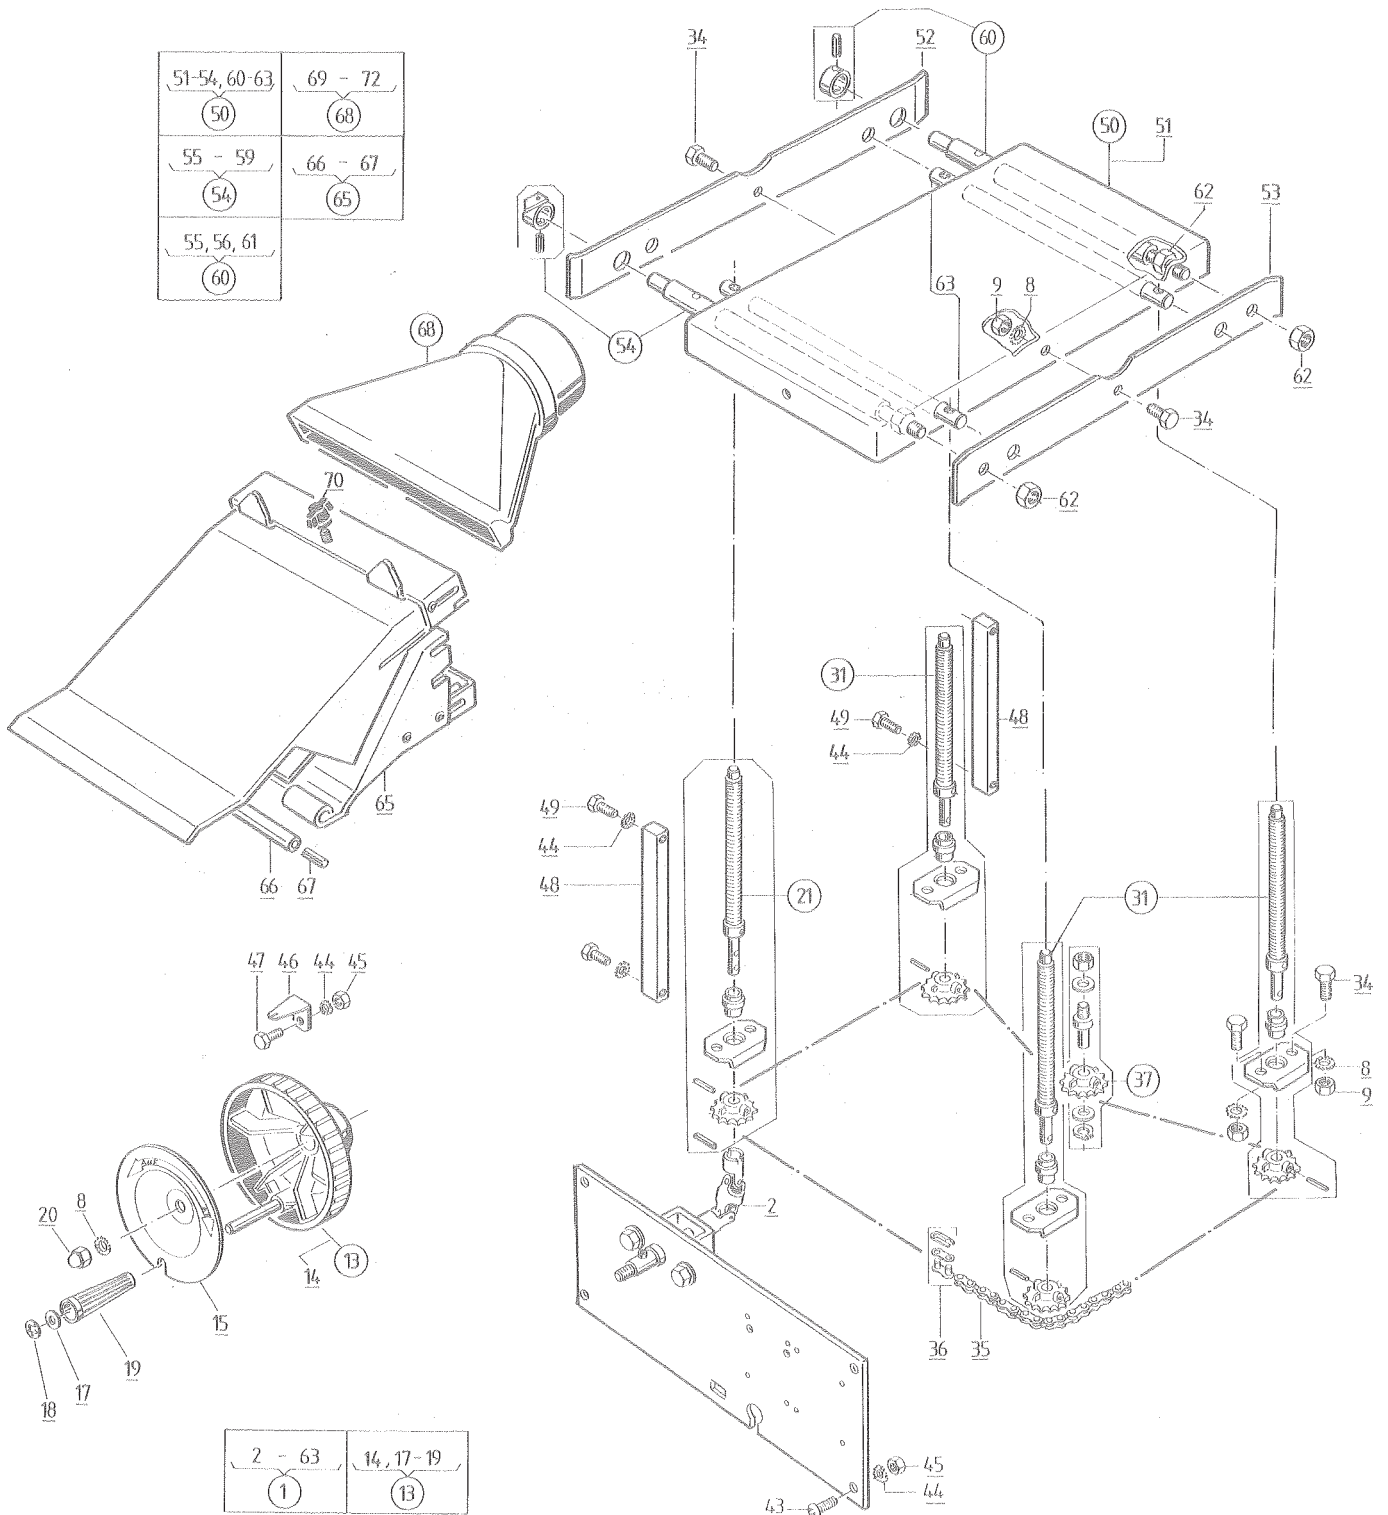

1 = 7120 2000	19 = 6100 3206	43 = 0500 5401	51 = 6100 2700	66 = 6100 1005
2 = 7700 2100	20 = 0215 8704	44 = 0267 9806	52 = 6100 2608	67 = 0273 4358
9 = 0209 3405	21 = 6200 2200	45 = 0209 3403	53 = 6100 2609	68 = 7500 4000
13 = 5220 2500	31 = 6100 2400	46 = 6200 2105	54 = 7100 2800	70 = 0500 6311
14 = 6100 3204	34 = 0209 3364	47 = 0209 3345	60 = 7100 2900	
15 = 6200 3300	35 = 0501 1125	48 = 6100 2814	62 = 0209 3407	
17 = 0214 4004	36 = 0501 0101	49 = 0209 3346	63 = 6100 2610	
18 = 0500 3409	37 = 6100 3300	50 = 7700 2600