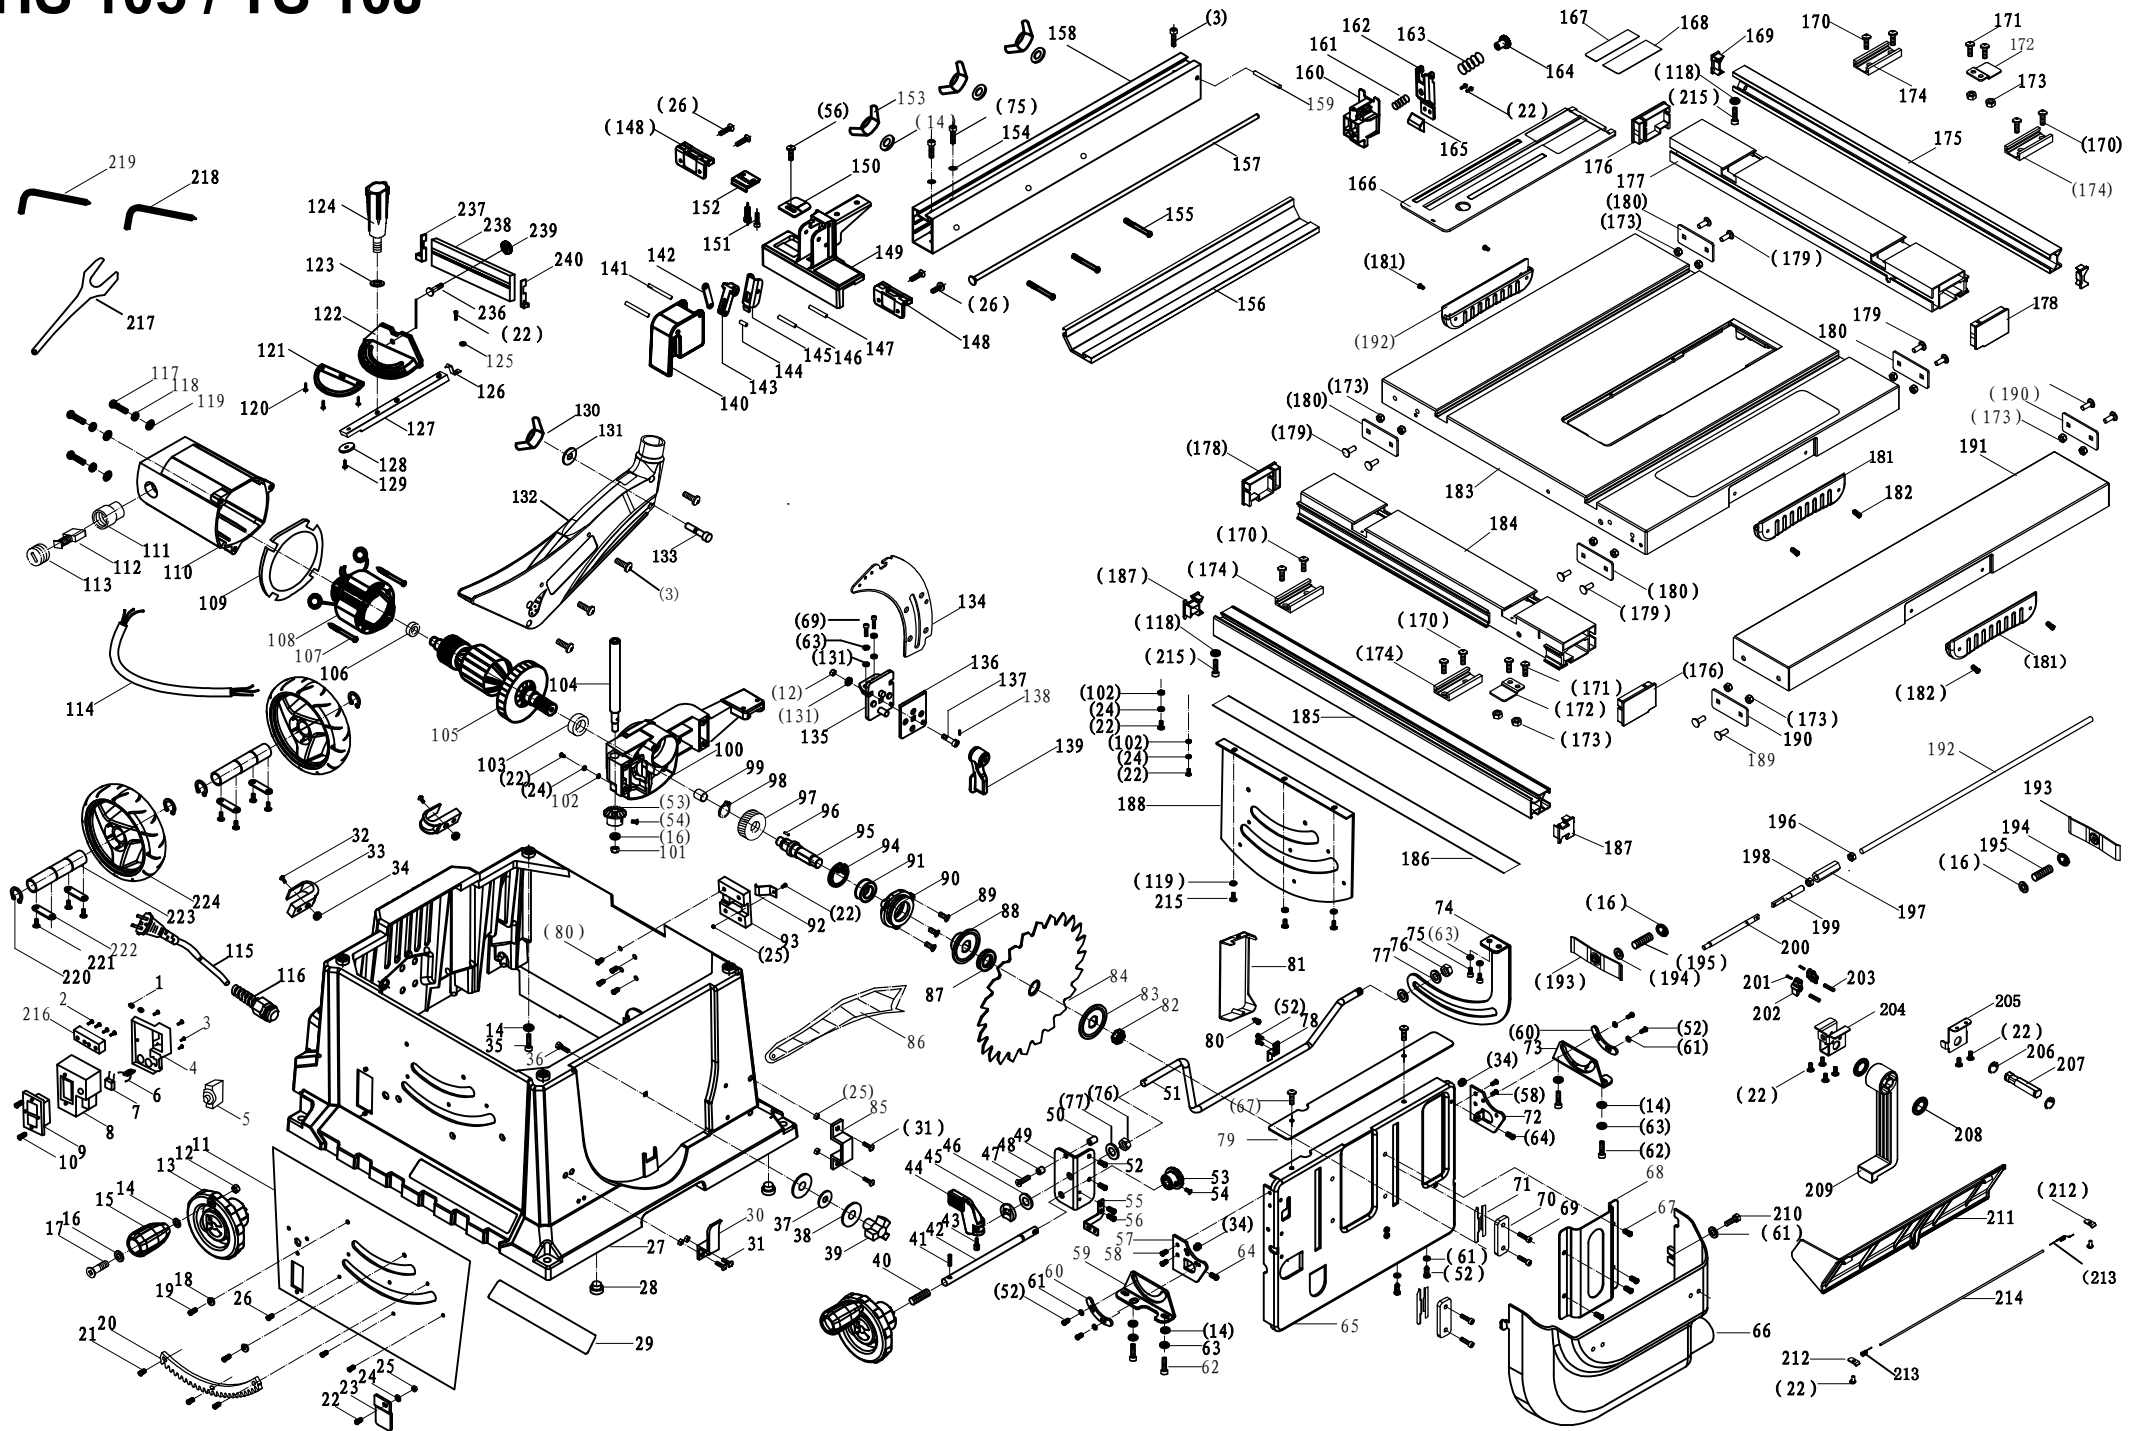

HS 105 / TS 10J