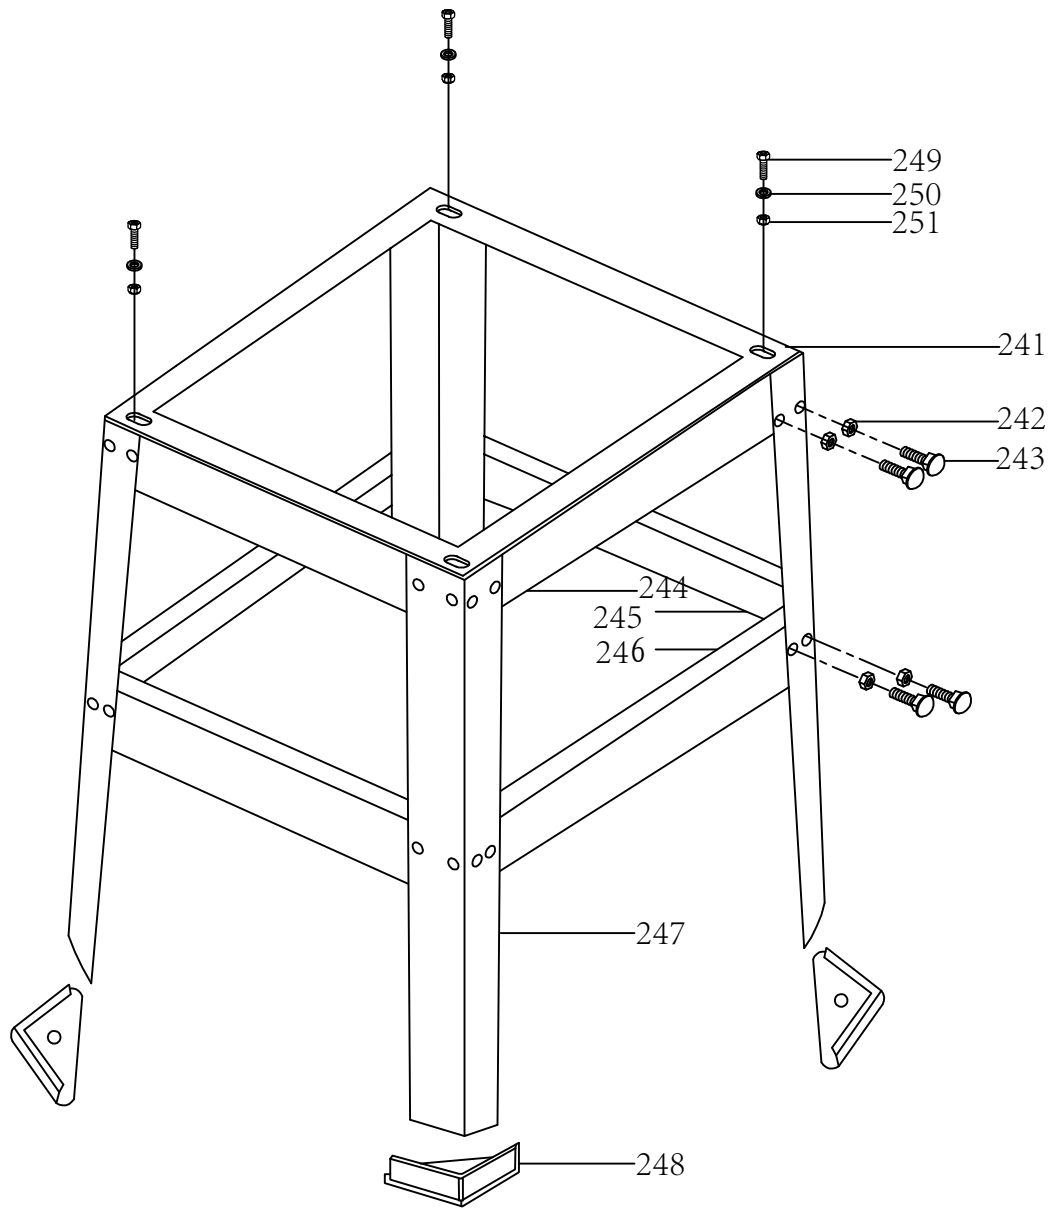

Ersatzteile / Spare parts

HS 105 / TS 10J

Tischkreissäge
table saw

5901308901 / 3901314940

update: 16.03.2016

Skizze	Art.Nr.	Benennung	description
5	5901308001	Überlastschalter 10A	overload switch 10A
7	3300305068	Kondensator 0,33µF/250V	capacitance
9	1906306013	Ein/Aus - Schalter KJD12	switch
12 - 17	5901308002	Handrad kpl.	hand wheel cpl.
20	5901308003	Zahnsegment	gear rack
23	5901308004	Zeiger Winkelverstellung	pointer of body
28	5901308005	Gummifuß	foot washer
30	5901308054	Anschraubwinkel	toggle clip(1)
33	5901308006	Anschraubbügel	coiling hook
41	0114 8103	Spannhülse Ø3x22	ø3x22pin
42	5901308007	Drehachse	rotate axis
43	5901308008	Zapfenschraube M4	M4screw
44	5901308009	Klemmhebel	pressure handle
45	5901308010	Fixiering	location ring
46	5901308011	PVC - Scheibe	ø10xø26x1.5plastic washer
53	5901308012	Kegelzahnrad	gear wheel
66	5901308013	Auswurfkanal	output guard
82	5901308014	Sechskantmutter M14 flach	M14 nut
83	5901308015	Sägeblattflansch außen	outer pressure board
84	5901308701	Sägeblatt Ø255x30x2,8/2,4 z=60	saw blade Ø255x30x2,8/2,4 t=60
85	5901308055	Anschraubbügel	clamp(2)
86	5320 6208	Schiebestock	push sticker
88	5901308016	Sägeblattflansch innen	inner pressure board
90 - 98	5901308017	Getriebe kpl.	gear cpl.
22 / 25 / 92 - 93	5901308018	Klemmvorrichtung kpl.	angle clamb board cpl.
99 - 100 / 103 / 105 - 114	5901308019	Motor kpl.	motor cpl.
104	5901308020	Gewindespindel	screw bar
112	5901308021	Kohlebürsten (Satz=2 Stück)	carbon brush (set=2pcs.)
113	3908201092	Kohlebürstenabdeckung	brush holder cover
120 - 129 / 236 - 240	5901308022	Querschneidlehre kpl.	mitre gauge cpl.
130	0203 1504	Flügelmutter M6	M6 nut
131	0201 2504	Scheibe A6	ø6 flat washer
3 / 132	5901308023	Sägeblattschutz kpl.	sawblade guard cpl.
133	0206 0318	Flachrundschrabe	M6x35 screw
134	5901308024	Spaltkeil	riving knife
135 - 139	5901308025	Spaltkeilhalter kpl.	riiving knife pressure board cpl.
26 / 140 - 152	5901308026	Klemmgriff vorne kpl.	lock handle cpl.
3/14/22/26/56/140 - 165	5901308056	Längsanschlag kpl.	length fence cpl.
150	5901308027	Zeiger Klemmgriff	pointer
153	0500 6311	Flügelmutter M6	M6 plastic screw
154	0290 2106	Scheibe A6	ø6 washer
155	0209 3128	Sechskantschraube M6x50	M6x50 screw
156	5901308028	Zusatzanschlag	auxiliary fence
157 / 163 - 164	5901308029	Spannschraube kpl.	sliding bar of fence cpl.
158	5901308030	Längsanschlagprofil	fence
22 / 159 - 162 / 165	5901308031	Klemmpratze hinten kpl.	fence fasten block cpl.
166 - 168	5901308032	Tischeinlage kpl.	table insert cpl.
169	5901308033	Abdeckkappe	extension bar cover
175	5901308034	Führungsprofil hinten	extension bar1
176	5901308035	Abdeckkappe rechts	extension table cover2
177	5901308036	Tischerweiterung hinten	extension table2
178	5901308037	Abdeckkappe links	extension table cover1
181	5901308038	Handschutz	side plate guard
183	5901308039	Tischplatte	work table
184	5901308040	Tischerweiterung vorne	extension table1
185	5901308041	Führungsprofil vorne	extension bar2