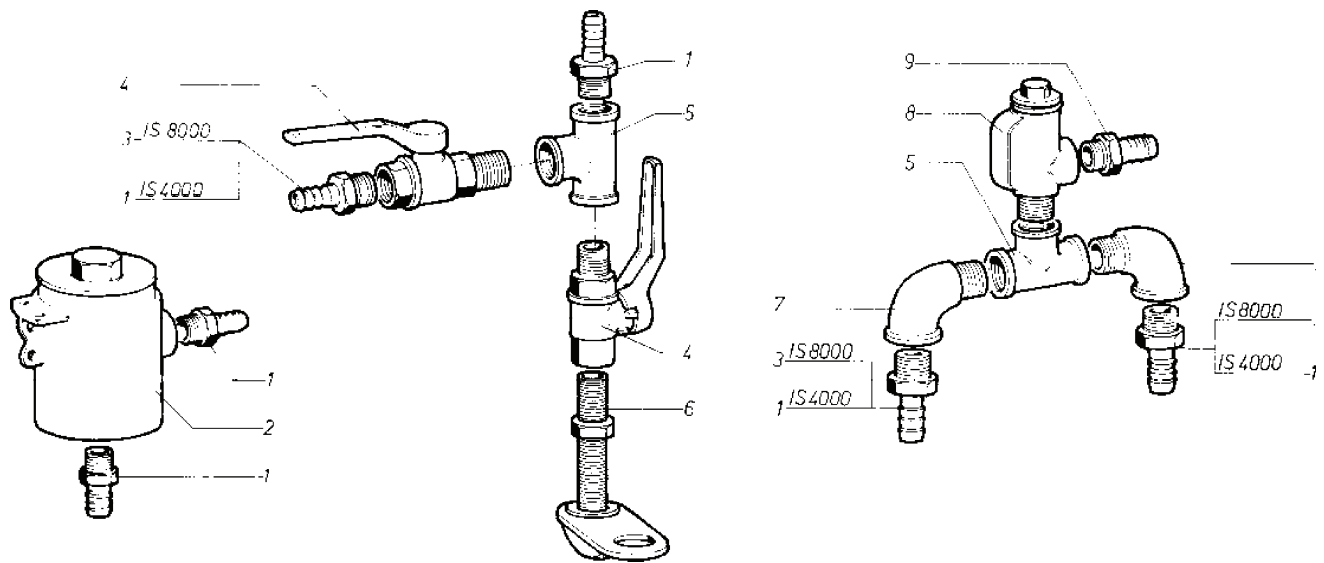

IS 4000 - 8000

KIT DI FILTRAGGIO  
FILTRING SYSTEM KIT

FIG. 3 / 5

Rev. / Rel.

Rif.	Cod.	Qty.	Descrizione	Description
1	20523	5	Portagomma 1/2 D 16	Nipple
2	20524	1	Filtro acqua	Water filter
3	20512	2	Portagomma 1/2 D 14	Nipple
4	20525	1	Valvola a sfera	Valve
5	20505	2	Raccordo a T 1/2	Union
6	20526	1	Scarico a mare	Sea water exhaust pipe
7	20506	2	Gomito a 90° 1/2"	Elbow
8	20504	1	Valvola siphon break	Siphon break
9	20502	1	Portagomma D 14 3/8	Nipple