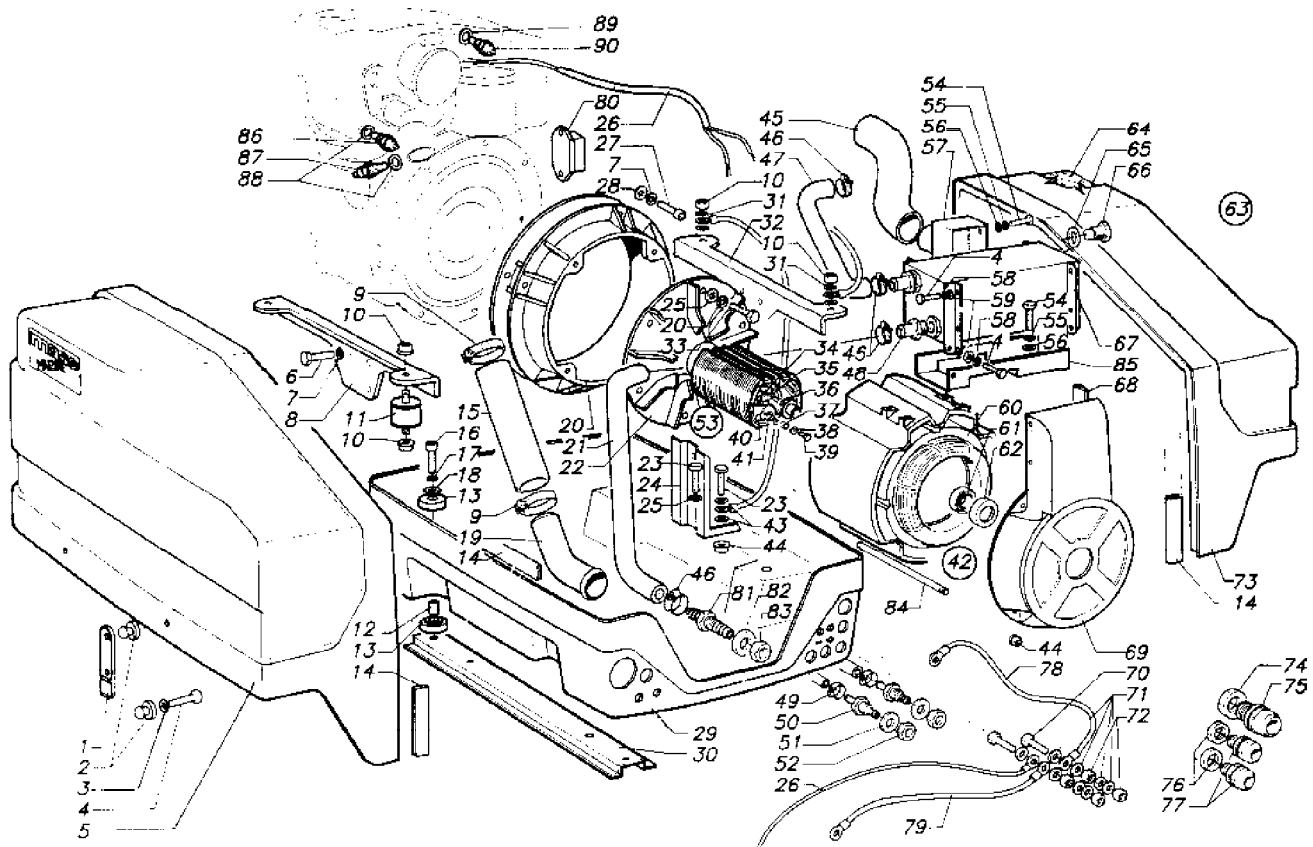

IS 8000

GENERATORE  
GENERATOR

FIG. 1 / 2

Rev. / Rel.

Rif.	Cod.	Qty.	Descrizione	Description
1	70429	8	Cinghia gomma 80 SH	Strap
2	10502	16	Perno chiusura IS4000/8000	Pin
3	A10027	16	Rond.D 5 Uni6592-69 Piana Zn	Washer
4	10269	22	Vite TE M5x12	Screw
5	90619	1	Cofano SX IS8000	Left cover
6	10097	8	Vite M10X 25 Uni5739 Te 8.8 Zn	Screw
7	10325	18	Rond.D10 Uni1751 Grw Zn	Washer
8	90622	1	Staffa SX IS8000	Left bracket
9	10794	2	Fascetta 30x60	Clamp
10	A10124	8	Dado M10 Autofren.Flangiato	Nut
11	70748	4	Antivibranti	Shock absorber
12	10780	4	Distanziale D 18 x 12	Spacer
13	70733	8	Elastomero	Elastomer
14	70737	1	Cassa IS4000/4500	Box
15	70764	1	Tubo D 45	Tube
16	10304	4	Rond.D 8 Uni6592 Piana Zn	Washer
17	10302	12	Rond.D 8 Uni1751 Grw Zn	Washer
18	10355	4	Rondella D8x32	Washer
19	70745	1	Curva scarico D.45x1,5	Fitting
20	02814	1	Coperchio lato motore	Cover on engine side
21	70761	1	Manicotto ingresso	Tube
22	04220	1	Ventola	Fan
23	10119	2	Vite M 8X 20 Uni5739 Te 8.8 Zn	Screw
24	60964	1	Staffa	Bracket
25	10304	13	Rond.D 8 Uni6592 Piana Zn	Washer
26	30895	1	Cablaggio motore	Engine harness
27	A10106	4	Vite TCEI M 10X 80 Uni5739	Screw
28	10303	8	Rond.D10 Uni6592 Piana Zn	Washer
29	90621	1	Fondo cassa	Case base
30	60962	2	Staffa	Bracket
31	10365	4	Rond.D10 Din6798A De Zn	Washer
32	90623	1	Staffa DX IS8000	Right bracket
33	10112	6	Vite M 8X 25 Uni5739 Te 8.8 Zn	Screw
34	04092	2	Diode completo rotore	Diode