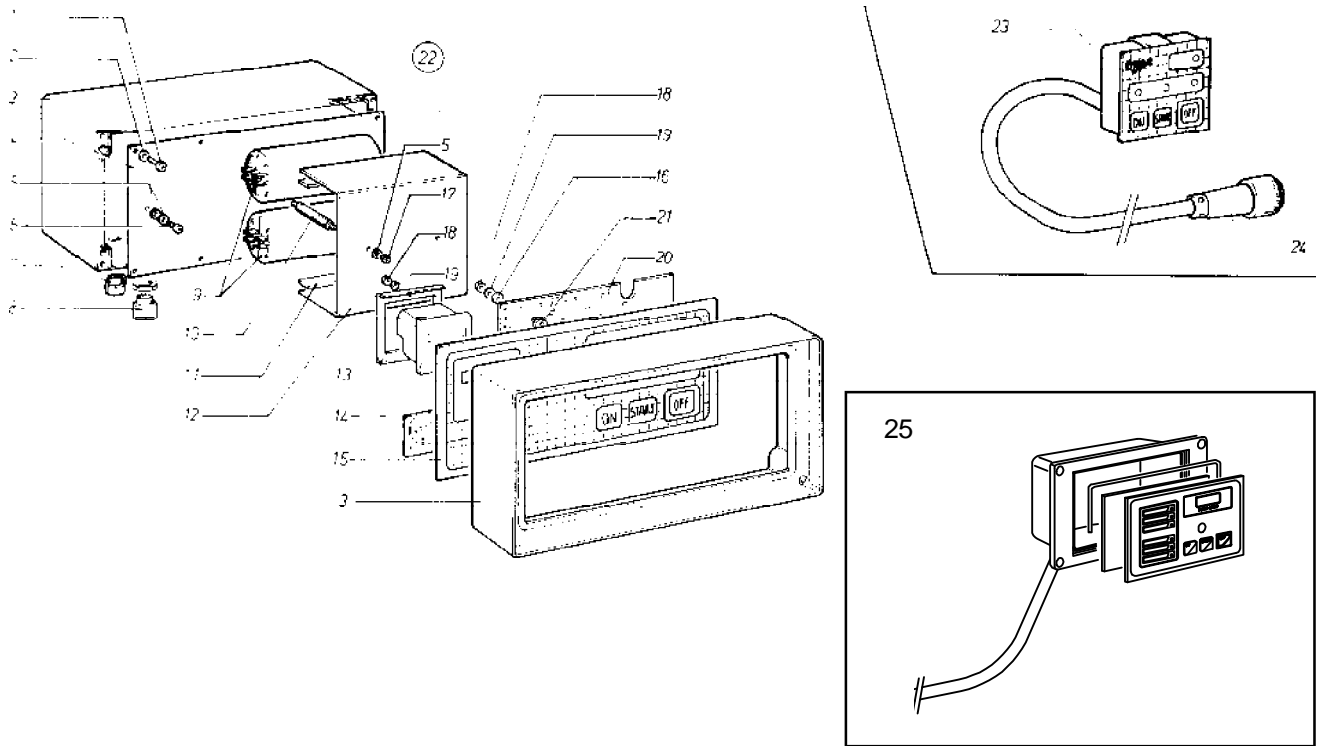

IS 4000 - 8000

PANNELLO COMANDI  
CONTROL PANEL

FIG. 1 / 5

Rev. / Rel.

Rif.	Cod.	Qty.	Descrizione	Description
1	A10006	6	Vite Af 4,2X 9,5Uni6954 Tctcr Zn	Screw
2	10307	6	Rondella piana D.4	Washer
3	20529	1	Custodia ABS	Cover
4	20534	1	Piastra supporto cond.	Support
5	10308	4	Rond.D 4 Din6798A De Zn	Washer
6	10057	1	Vite M 4X 10 Uni7687 Tctcr Zn	Screw
7	70582	2	Blocca passacavo	Cable guide stop
8	20533	1	Innesto	Connection
9	20206	2	Condensatore 20 µF	Capacitor 20 µF
9	20209	2	Condensatore 35mf 500 V	Capacitor 35mf 500 V
10	10795	2	Colonna	Spacer
11	90617	2	Guarnizione	Gasket
12	20536	1	Staffa condensatori	Bracket
13	20532	1	Staffa contaore	Bracket
14	30474	1	Contaore 50 Hz 110V	Hourmeter
14	30475	1	Contaore 60 Hz 110 V	Hourmeter
15	20543	1	Pannello	Panel
16	10353	7	Rond.D 3 Din6798A De Zn	Washer
17	10203	2	Dado M 4 Uni5588 Med Zn	Nut
18	10215	7	Dado M 3 Uni5588 Med Zn	Nut
19	10353	5	Rond.D 3 Din6798A De Zn	Washer
20	91060	1	Scheda circuito stampato	Printet circuit
21	90618	5	Distanziale pannello comandi	Spacer
22	30893	1	Pannello comandi I.S.4000 (50Hz)	Control panel
22	30896	1	Pannello comandi I.S.4500 (60Hz)	Control panel
22	30894	1	Pannello comandi I.S.8000 (50Hz)	Control panel
22	30897	1	Pannello comandi I.S.8000 (60Hz)	Control panel
23	03808	1	Pannello a distanza completo	Remote control panel
24	30904	1	Connettore	Connector
25*	07683	1	Pannello a distanza IS9000	Remote control panel IS9000
26	012179	1	Cavo + scatola	Cable + box
* In sostituzione dei codici 22-23 esclusi i condensatori				