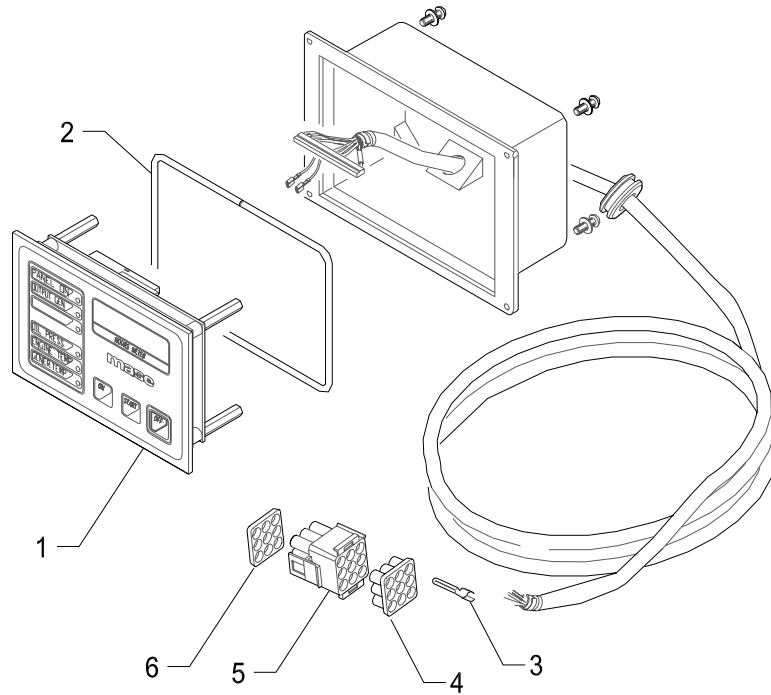

IS 2.6 SN (002351)

Pannello di comando a distanza
Remote control panel

FIG. 4 / 4

Rev. / Rel.

Rif.	Cod.	Q.ty	Descrizione	Description
	017221	1	Pannello di controllo a distanza 10m (completo)	Remote control panel 10m (complete)
1	91034	1	Pannello di controllo a distanza	Remote control panel
2	70786	cm 40	Guarnizione D.3	Gasket D.3
3	32168	9	Contatto M MATE-N-LOK	Faston M MATE-N-LOK
4	33188	1	Guarnizione SEAL WIRE 9 vie	SEAL WIRE 9 gasket
5	32801	1	Blocchetto MATE-N-LOK 9vie M	Lock MATE-N-LOK 9 pin M
6	33192	1	Guarnizione SEAL INTERFACE 9 vie	SEAL INTERFACE 9 gasket