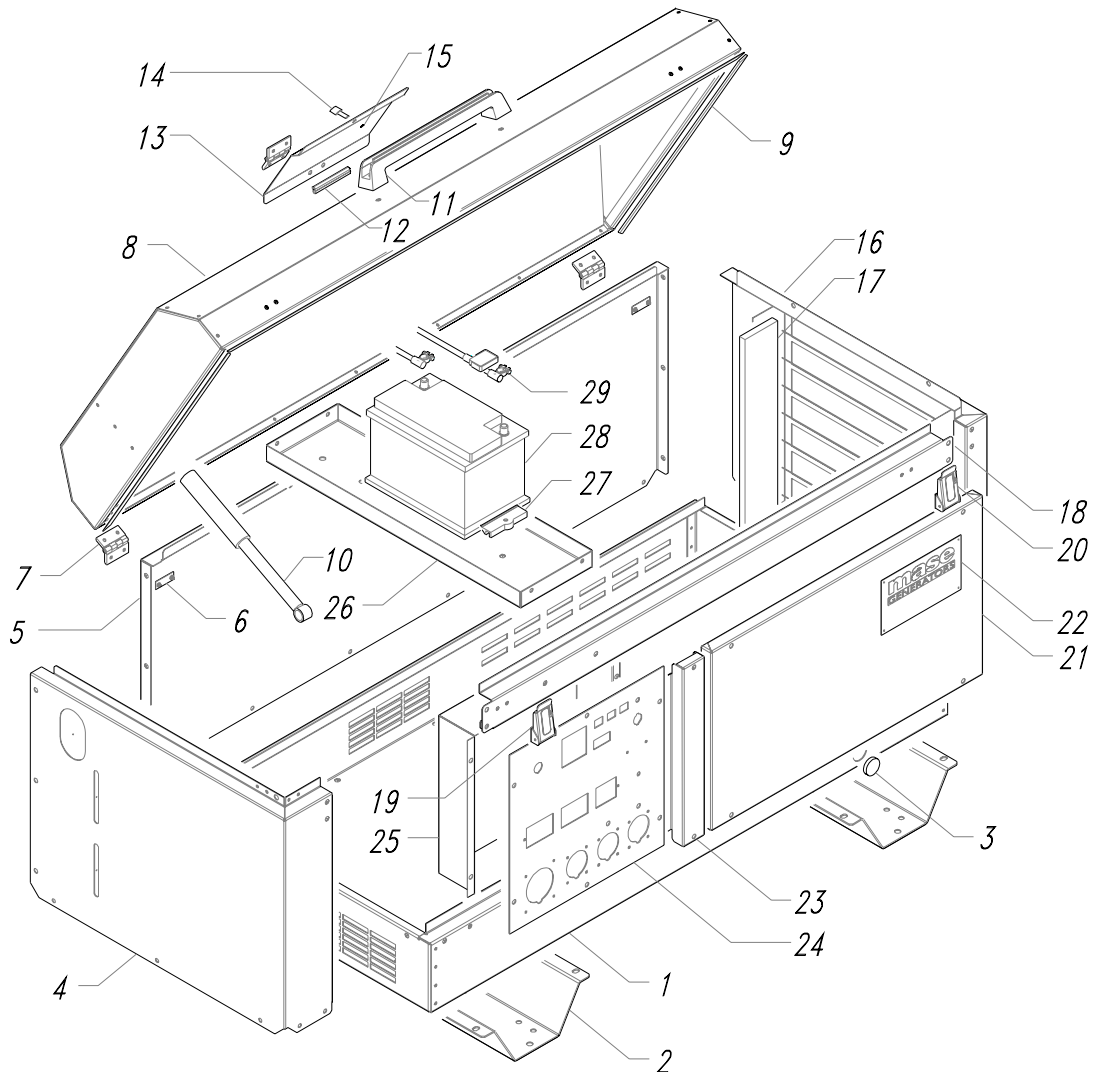

MPF 22

cassa insonorizzante
Soundproofing box

FIG. 2 / 4

Rev. / Rel.

Rif.	Cod.	Q.ty	Descrizione	Description
1	023452	1	Telaio	Frame
2	023454	2	Piede telaio	Frame foot
3	10566	1	Passacavo DG. 29	Cable guide DG.29
4	023464	1	Testata lato alternatore	Alternator side panel
5	024030	1	Pannello posteriore	Rear side panel
6	022482	4	Piastrina fissaggio cerniera	Bracket fixing hinge
7	11519	3	Cerniera nera	Hinge
8	023462	1	Cofano	Cowling
9	71139	430cm	Guarnizione adesiva 20x5	Adhesive gasket 20x5
10	20193	1	Molla a gas	Spring
11	70470	1	Maniglia	Handle
12	70517	0,78cm	Guarnizione GUISTAL PORTE	Gasket GUISTAL PORTE
13	024021	1	Pannello chiusura gancio sollevamento	Hoisting bracket panel
14	11737	1	Pomello	Knob
15	11741	1	Anello seeger	Retaining ring
16	024028	1	Testata lato motore	Engine side panel
17	024023	1	Kit spugna	Soundproofing kit
18	024026	1	Traverso superiore	Panel
19	60190	1	Gancio leva	Hook
20	62434	1	Gancio leva con lucchetto	Adjustable lever hook luc.
21	024024	1	Pannello anteriore	Front side panel