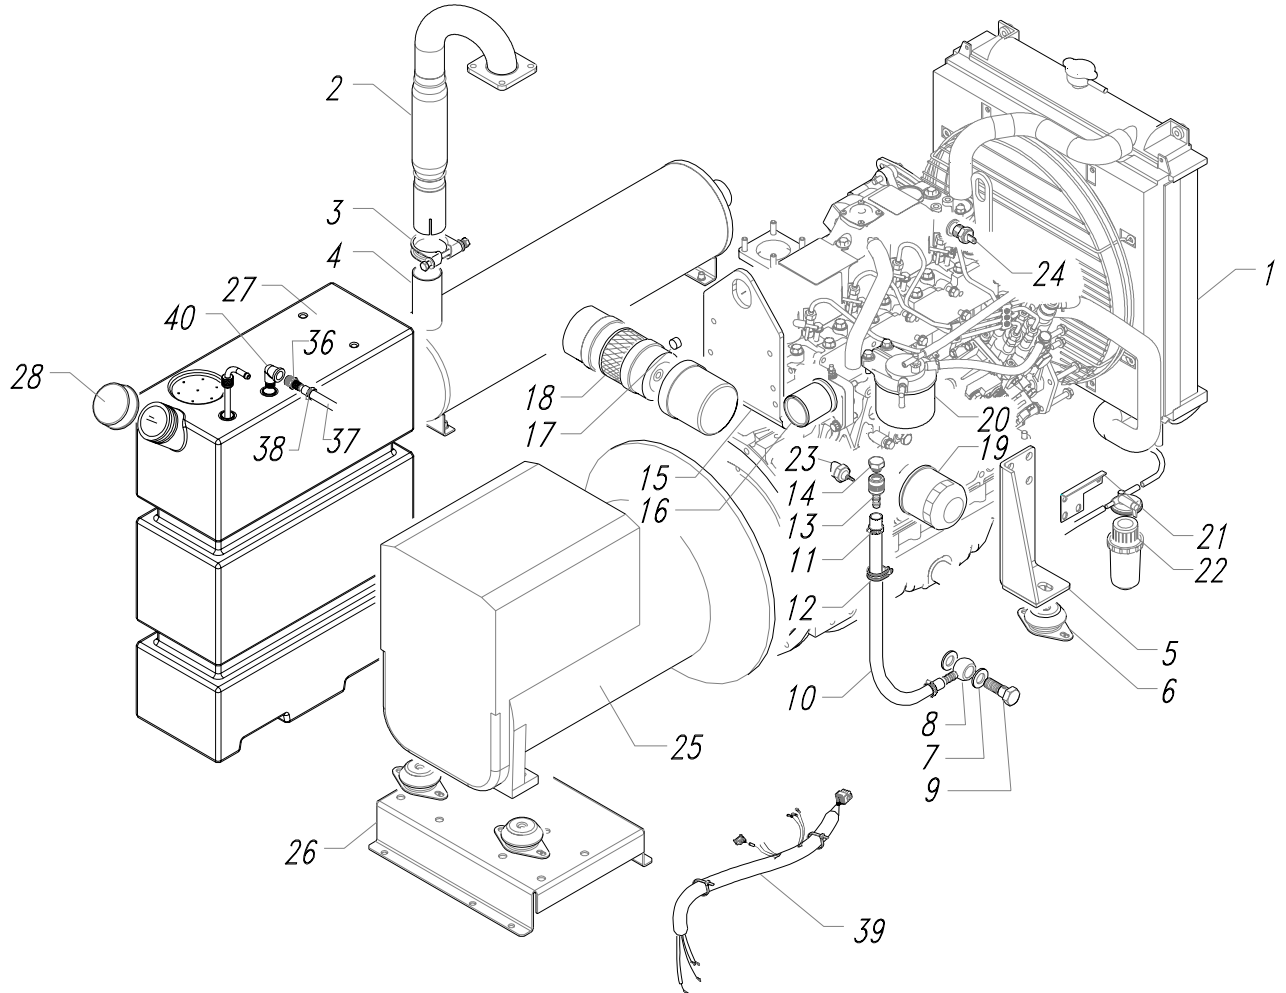

MPF 22

motore / alternatore
engine / alternator

FIG. 1 / 4

Rev. / Rel.

dopo matricola G282726 del 20/06/08

after serial number G282726 of 20/06/08

Rif.	Cod.	Q.ty	Descrizione	Description
1	81454	1	Motore YANMAR 4TNV88-GMG	YANMAR 4TNV88-GMG engine
2	63481	1	Collettore scarico	Exhaust manifold
3	10847	1	Collare tubo scappamento	Clamp
4	63482	1	Marmitta	Muffler
5	63417	2	Staffa supporto motore	Engine bracket
6	71466	4	Antivibrante BSB60 50Sh M10	Shock absorber BSB60 50Sh M10
7	10785	2	Rondella D.22	Washer D.22
8	11203	1	Raccordo a occhio D.22 portagomma D.13	Nipple
9	10581	1	Vite forata M22x1.5	Screw M22x1.5
10	71157	0,5mt	Tubo D.13x20	Pipe D.13x20
11	10825	1	Fascetta D.16/25 H9	Clamp D.16/25
12	11731	1	Fascetta D.25 gommata	Clamp with rubber D./25
13	10563	1	Raccordo tappo scarico olio	Union oil filling pipe
14	70527	1	Tappo chiusura elesa	Oil draining plug
15	63483	1	Staffa gancio sollevamento	Hoisting bracket
16	024097-0	1	Manicotto filtro	Filter tube
17	11059	1	Distanziale D.16x11 H23	Spacer D.16x11 H23
18	910111	1	Cartuccia filtro aria	Air filter element
19	92891	1	Cartuccia filtro olio	Oil filter cartridge
20	911965	1	Cartuccia filtro gasolio	Fuel filter cartridge
21	05159	1	Staffa supporto prefiltra gasolio	Fuel pre-filter support bracket
22	912099	1	Cartuccia pre-filtro gasolio	Fuel pre-filter cartridge
23	92682	1	Pressostato	Oil pressure sensor
24	92640	1	Termostato	Thermostat