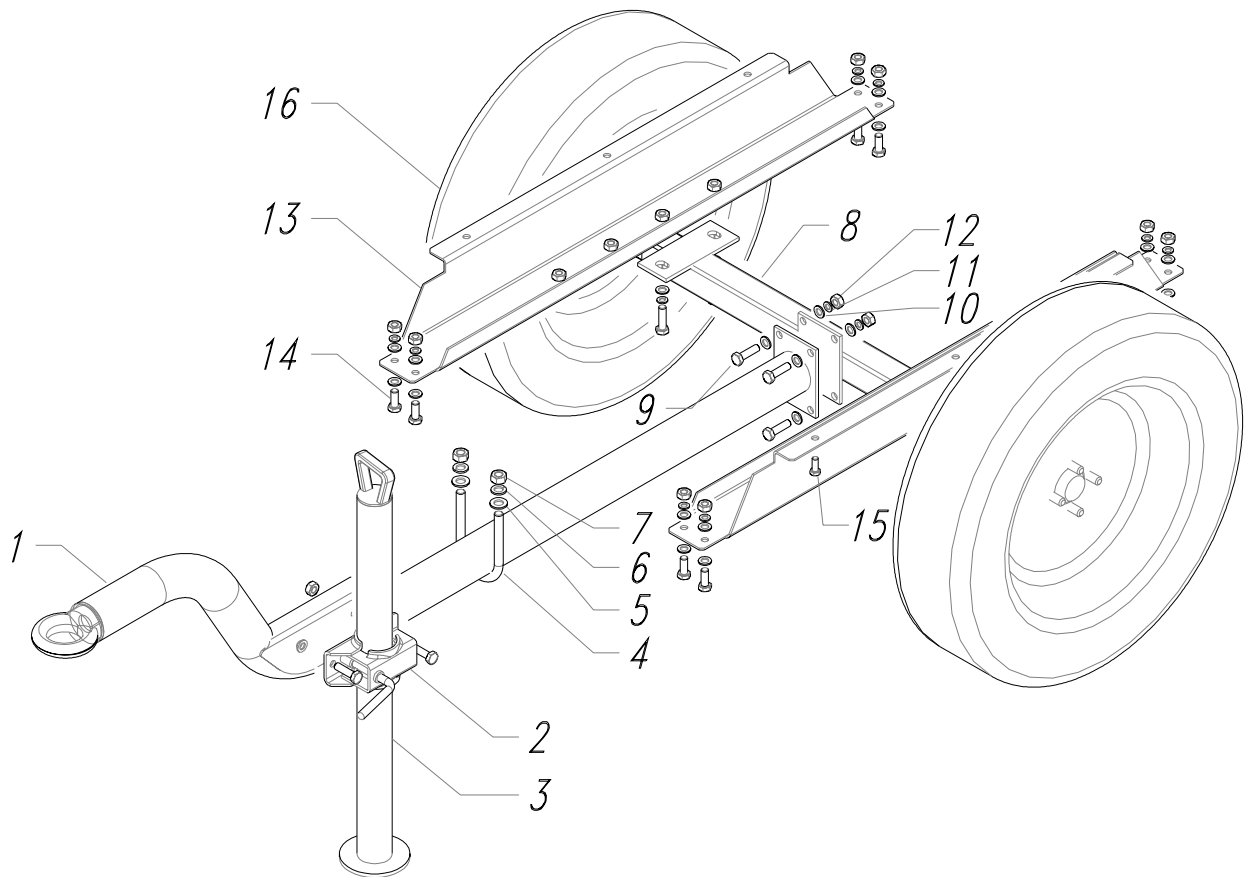

MPF 22

Kit carrello
Site tow kit

FIG. 4 / 4

Rev. / Rel.

Rif.	Cod.	Q.ty	Descrizione	Description
1	023872	1	Timone carrello	Drawbar
2	61216	1	Staffa bloccaggio D.48	Fastening bracket D.48
3	62606	1	Stabilizzatore	Fixed stabilizer
4	11725	1	Cavallotto 2" M12	Clamp 2" M12
5	10311	2	Rondella D12	Washer D.12
6	A10329	2	Rondella D12 GRW	Washer D.12 GRW
7	11107	2	Dado M12	Nut M12
8	023870	1	Assale carrello	Axle
9	11181	10	Vite M10x35	Screw M10x35
10	10303	32	Rondella D.10	Washer D.10
11	10325	18	Rondella D.10 GRW	Washer D.10 GRW
12	10217	14	Dado M10	Nut M10
13	023867	2	Staffa carrello	Bracket
14	10097	8	Vite M10x25	Screw M10x25
15	10119	6	Vite M8x20	Screw M8x20
16	70849	2	Ruota	Wheel