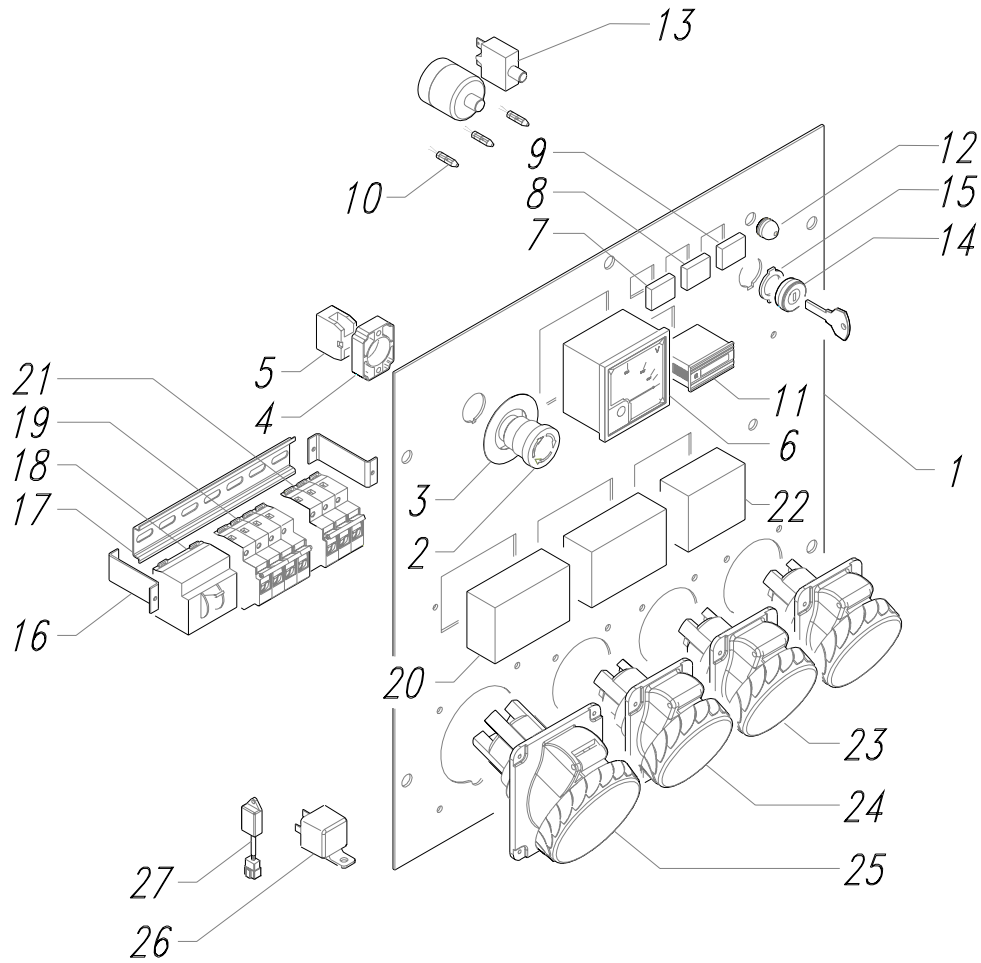

MPF 22

Pannello strumenti
control panel

FIG. 3 / 4

Rev. / Rel.

Rif.	Cod.	Q.ty	Descrizione	Description
1	023497	1	Gruppo pannello strumenti	Control panel complete
2	023499	1	Pannello strumenti	Control panel
3	33482	1	Pulsante a fungo	Emergency stop button
4	41175	1	Targa arresto	Plate
5	33483	1	Base fissaggio A-B 800F-ALM	Fixing base A-B 800F-X01
6	33485	1	Contatto NC A-B 800F-X01	Contact NC A-B 800F-X01
7	30653	1	Voltmetro 500V FS	Voltmeter 500V
8	33168	1	Spia alta temperatura motore	High temperature engine lamp
9	33167	1	Spia bassa pressione olio	Low pressure oil lamp
10	33165	1	Spia batteria	Battery lamp
11	33169	3	Lampada spia T10 12V 3W	Lamp T10 12V
12	31272	1	Contaore 220V 50HZ	Hourmeter 220V 50Hz
13	30270	3	Calotta T11-211 TIPO H	Thermal switch cover
14	30266	3	Microdisgiuntore termico T11-211 15A	Thermal switch T11-211 15A
15	32449	1	Accensione a chiave + preriscaldamento	Key starting + heater
16	33890	1	Adattatore D.22.5	Adapter D.22.5
17	05260	2	Staffa supporto magnetotermici	Circuit breakers support bracket
18	71483	cm36	Guida DIN	Guide DIN
19	31554	1	Interruttore differenziale puro 4P 40A	Differential circuit breaker 4P 40A
20	31880	1	Interruttore magneto termico 4P 25A	Thermal switch 4P 25A
21	71470	2	Protezione int.magneto termici 4P	Protection for circuit breakers 4P
22	30651	1	Interruttore magneto termico 3P 16A	Thermal switch 3P 16A
23	71469	1	Protezione int.magneto termici 3P	Protection for circuit breakers 3P
24	33809	2	Presca MG 16A 230V 2P+T	Socket MG 16A 230V 2P+T
25	33810	1	Presca MG 16A 400V 3P+T	Socket MG 16A 400V 3P+T
26	33811	1	Presca MG 32A 400V 3P+N+T	Socket MG 32A 400V 3P+N+T
27	30415	1	Relè 12V 30A SIPEA 1958	Relay 12V 30A SIPEA 1958
28	33081	1	Timer unit HC01	Timer unit HC01