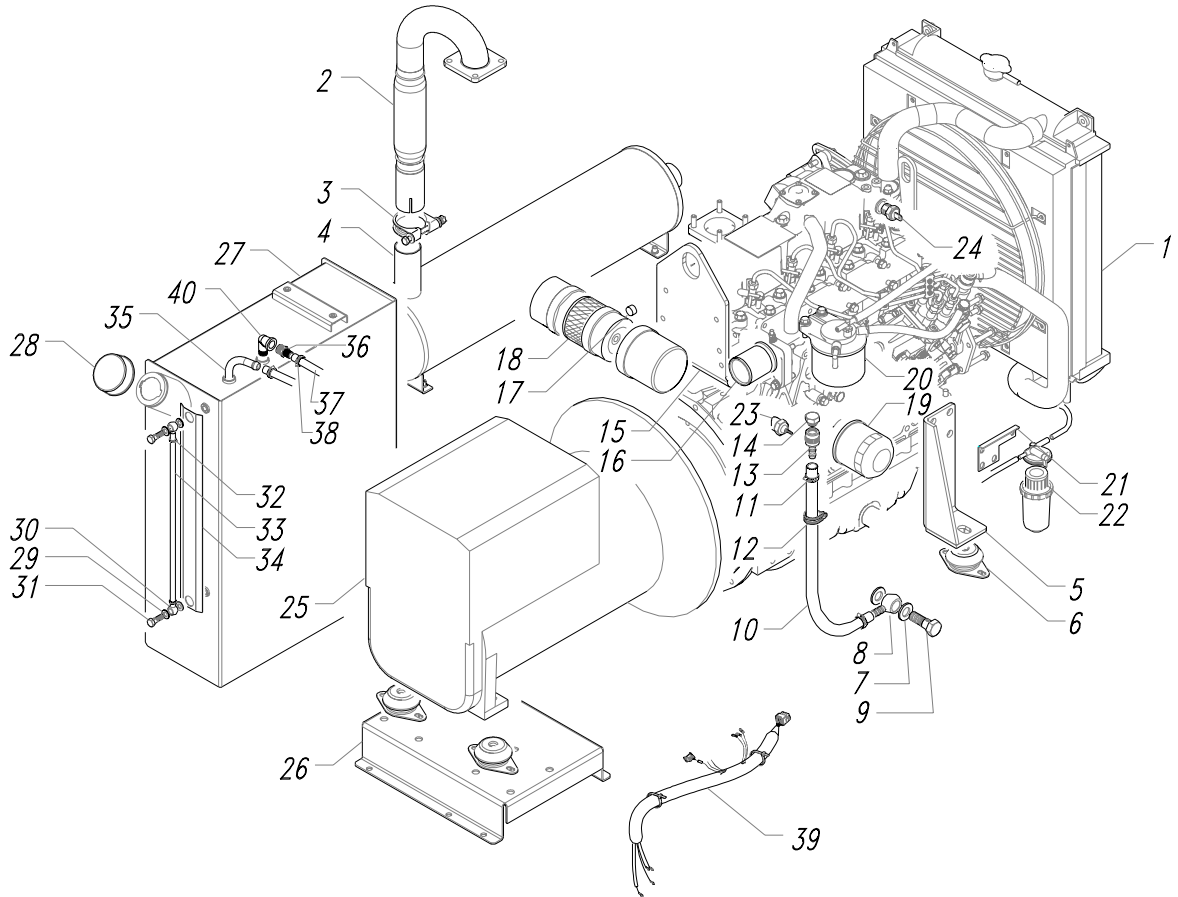

MPF 22

motore / alternatore
engine / alternator

FIG. 1 / 4

Rev. / Rel.

prima della matricola G282726 del 20/06/08

before serial number G282726 of 20/06/08

Rif.	Cod.	Q.ty	Descrizione	Description
1	81454	1	Motore YANMAR 4TNV88-GMG	YANMAR 4TNV88-GMG engine
2	63481	1	Collettore scarico	Exhaust manifold
3	10847	1	Collare tubo scappamento	Clamp
4	63482	1	Marmitta	Muffler
5	63417	2	Staffa supporto motore	Engine bracket
6	71466	4	Antivibrante BSB60 50Sh M10	Shock absorber BSB60 50Sh M10
7	10785	2	Rondella D.22	Washer D.22
8	11203	1	Raccordo a occhio D.22 portagomma D.13	Nipple
9	10581	1	Vite forata M22x1.5	Screw M22x1.5
10	71157	0,5mt	Tubo D.13x20	Pipe D.13x20
11	10825	1	Fascetta D.16/25 H9	Clamp D.16/25
12	11731	1	Fascetta D.25 gommata	Clamp with rubber D./25
13	10563	1	Raccordo tappo scarico olio	Union oil filling pipe
14	70527	1	Tappo chiusura elesa	Oil draining plug
15	63483	1	Staffa gancio sollevamento	Hoisting bracket
16	024097-0	1	Manicotto filtro	Filter tube
17	11059	1	Distanziale D.16x11 H23	Spacer D.16x11 H23
18	911729	1	Cartuccia filtro aria	Air filter element
19	92891	1	Cartuccia filtro olio	Oil filter cartridge
20	911965	1	Cartuccia filtro gasolio	Fuel filter cartridge
21	05159	1	Staffa supporto prefiltra gasolio	Fuel pre-filter support bracket
22	912099	1	Cartuccia pre-filtro gasolio	Fuel pre-filter cartridge
23	92682	1	Pressostato	Oil pressure sensor
24	92640	1	Termostato	Thermostat